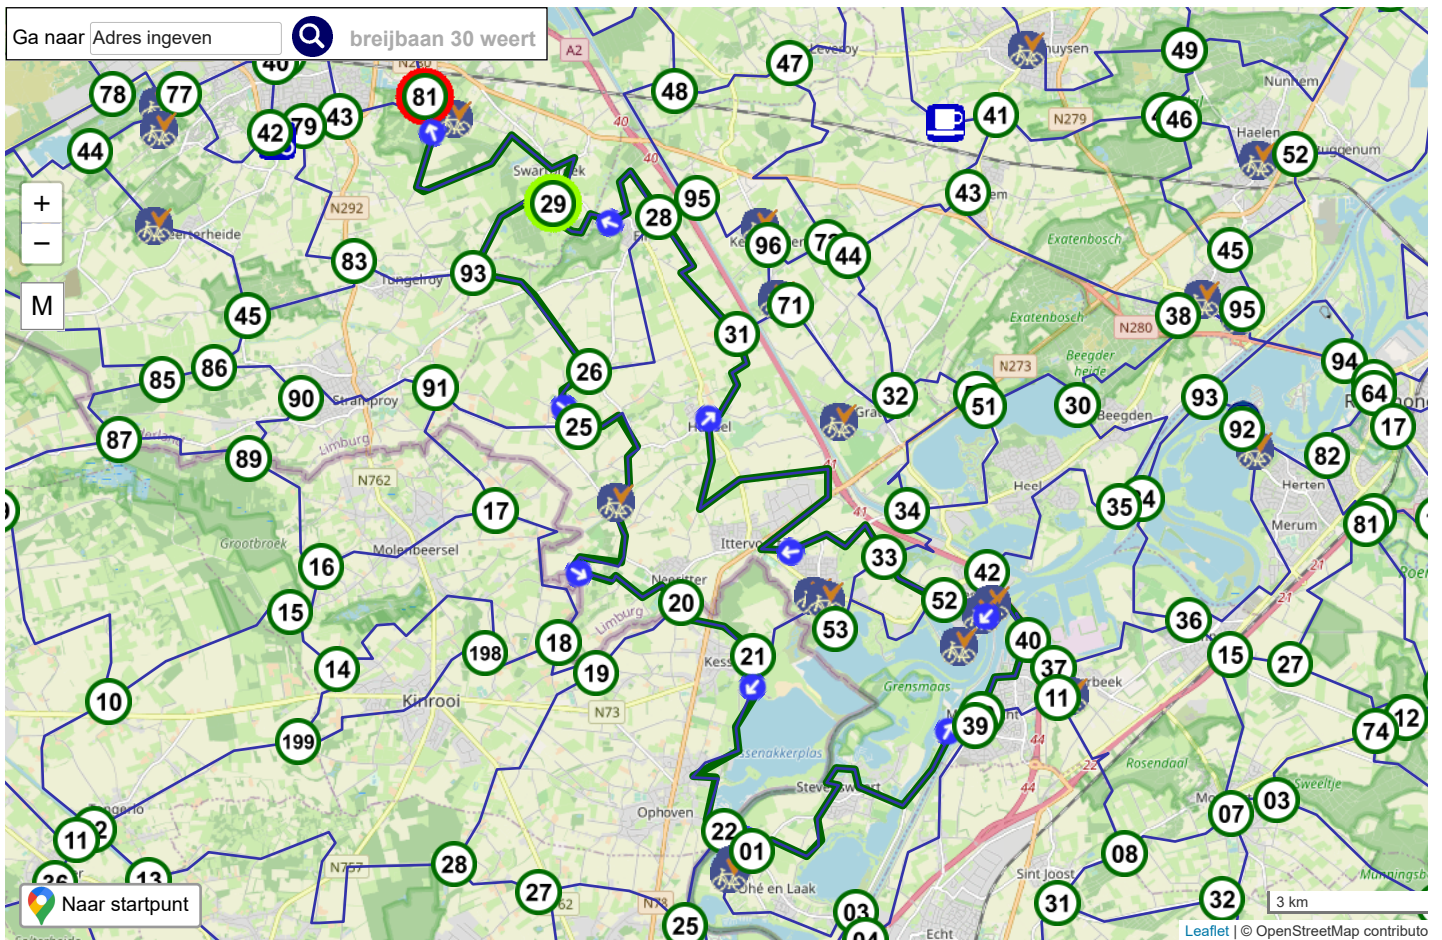

Start	29	3.8 km	28	0.8 km	95	2.2 km	96	1.4 km	72	0.5 km	44	2.6 km	43
1.6 km	41	3.4 km	46	1.6 km	49	6.0 km	51	0.9 km	78	0.2 km	50	7.0 km	52
2.6 km	45	1.4 km	95	2.7 km	38	4.9 km	43	2.6 km	44	0.5 km	72	1.4 km	96
2.2 km	95	0.8 km	28	3.8 km	29	Totaal	54.9 km						

De gegevens van deze route zijn opgeslagen.

Hoeve Lieshout Leudal Swalen Roermond 65,7 KM

Fietsknoper **Fietscafé Hoeve Lieshout**
 Routecode **19877533**
 Datum **01-08-2021**
 Startadres **KP 29, Venboordstraat 22, 6005 PJ Weert**
 Afstand **65.7 km**
 Route delen
 Provincie **Limburg B**
 Omgeving **Waterrijk**
 Ook voor
 Beschrijving

Start	29	3.8 km	28	0.8 km	95	2.2 km	96	1.4 km	72	0.5 km	44	2.6 km	43
1.6 km	41	3.4 km	46	1.6 km	49	6.0 km	51	0.9 km	78	0.2 km	50	1.3 km	05
1.3 km	04	1.2 km	91	1.7 km	61	2.1 km	87	7.2 km	83	1.2 km	94	2.6 km	95
2.7 km	38	3.4 km	30	2.1 km	51	0.3 km	50	1.8 km	32	3.0 km	44	0.5 km	72
1.4 km	96	2.2 km	95	0.8 km	28	3.8 km	29	Totaal	65.7 km				

De gegevens van deze route zijn opgeslagen.

Pontje Ophoven maasplassen 61,1 km

Fietsknoper **Fietscafé Hoeve Lieshout**
 Routecode **19402557**
 Datum **20-06-2021**
 Startadres **KP 29, Venboordstraat 22, 6005 PJ Weert**
 Afstand **61.1 km**
 Route delen
 Provincie **Limburg**
 Omgeving **Waterrijk**
 Ook voor
 Beschrijving