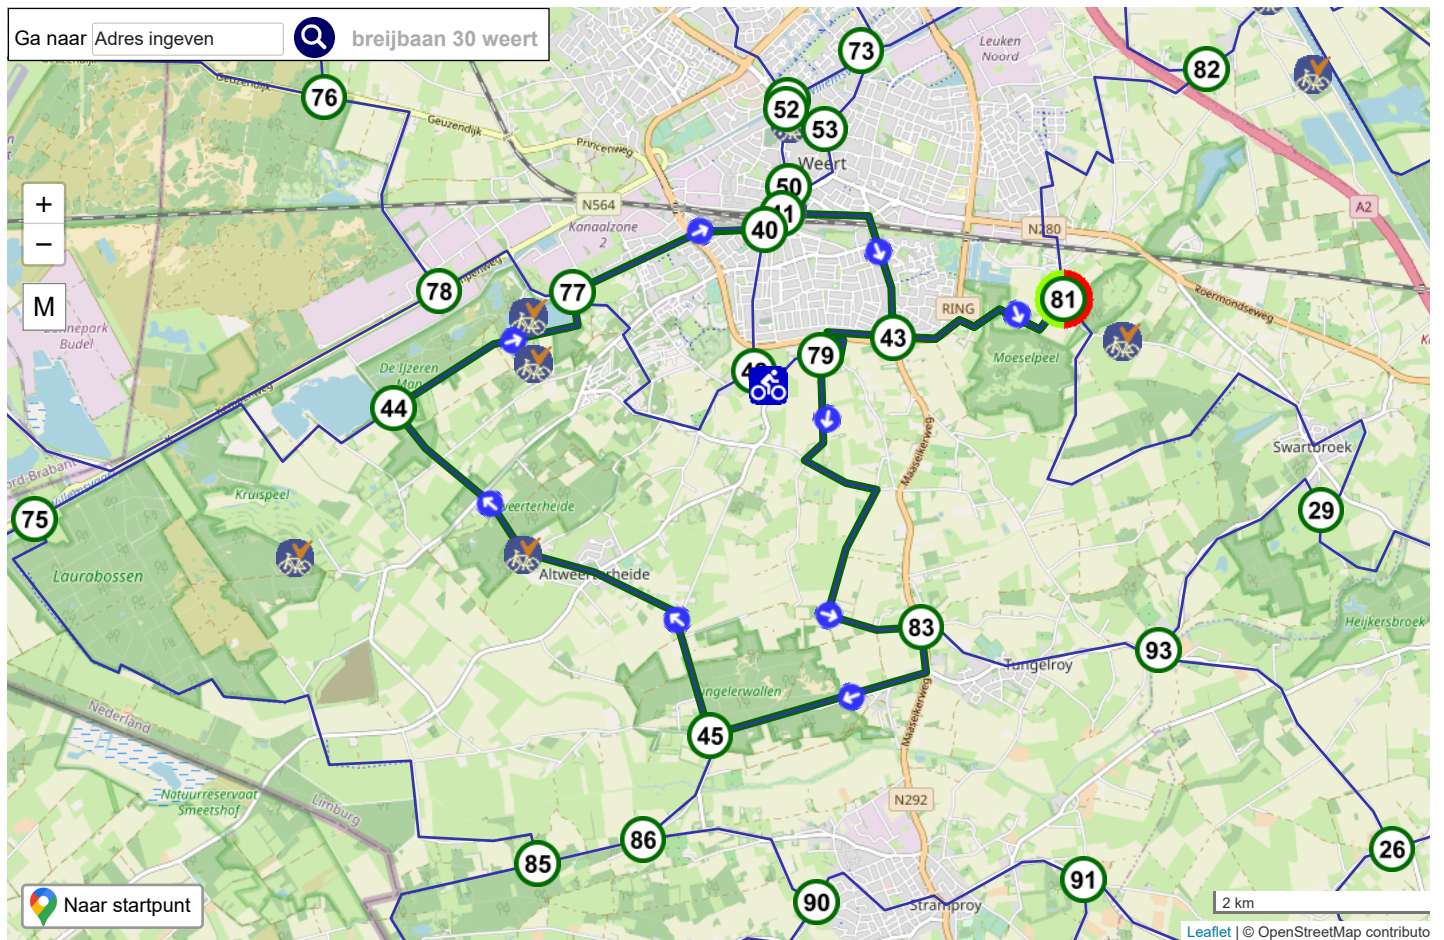

Start	81	6.4 km	29	2.4 km	93	2.3 km	83	2.5 km	45	1.2 km	86	1.9 km	90
1.9 km	89	2.6 km	87	2.4 km	85	7.4 km	75	4.1 km	44	2.2 km	77	3.1 km	42
0.8 km	79	1.2 km	43	1.9 km	81	Totaal 44.3 km							

Weert zuid 46,5 km

Fietsknoper **Fietscafé Hoeve Lieshout**
 Routecode **18650358**
 Datum **06-03-2021**
 Startadres **KP 81, Gebleektesteeg 19, 6005 ND Weert**
 Afstand **46.5 km**
 Route delen
 Provincie **Limburg**
 Omgeving **Bosrijk**
 Ook voor
 Beschrijving

Start	81	6.4 km	29	2.4 km	93	3.0 km	26	1.4 km	25	2.8 km	91	2.9 km	90
1.9 km	89	2.6 km	87	2.4 km	85	7.4 km	75	4.1 km	44	2.2 km	77	3.1 km	42
0.8 km	79	1.2 km	43	1.9 km	81	Totaal 46.5 km							

De gegevens van deze route zijn opgeslagen.

kort rondje weert zuid en centrum 21,9 km

Fietsknoper **Fietscafé Hoeve Lieshout**
 Routecode **19530189**
 Datum **02-07-2021**
 Startadres **KP 81, Gebleektsteeg 19, 6005 ND Weert**
 Afstand **21.9 km**
 Route delen
 Provincie **Limburg**
 Omgeving **Bosrijk**
 Ook voor
 Beschrijving