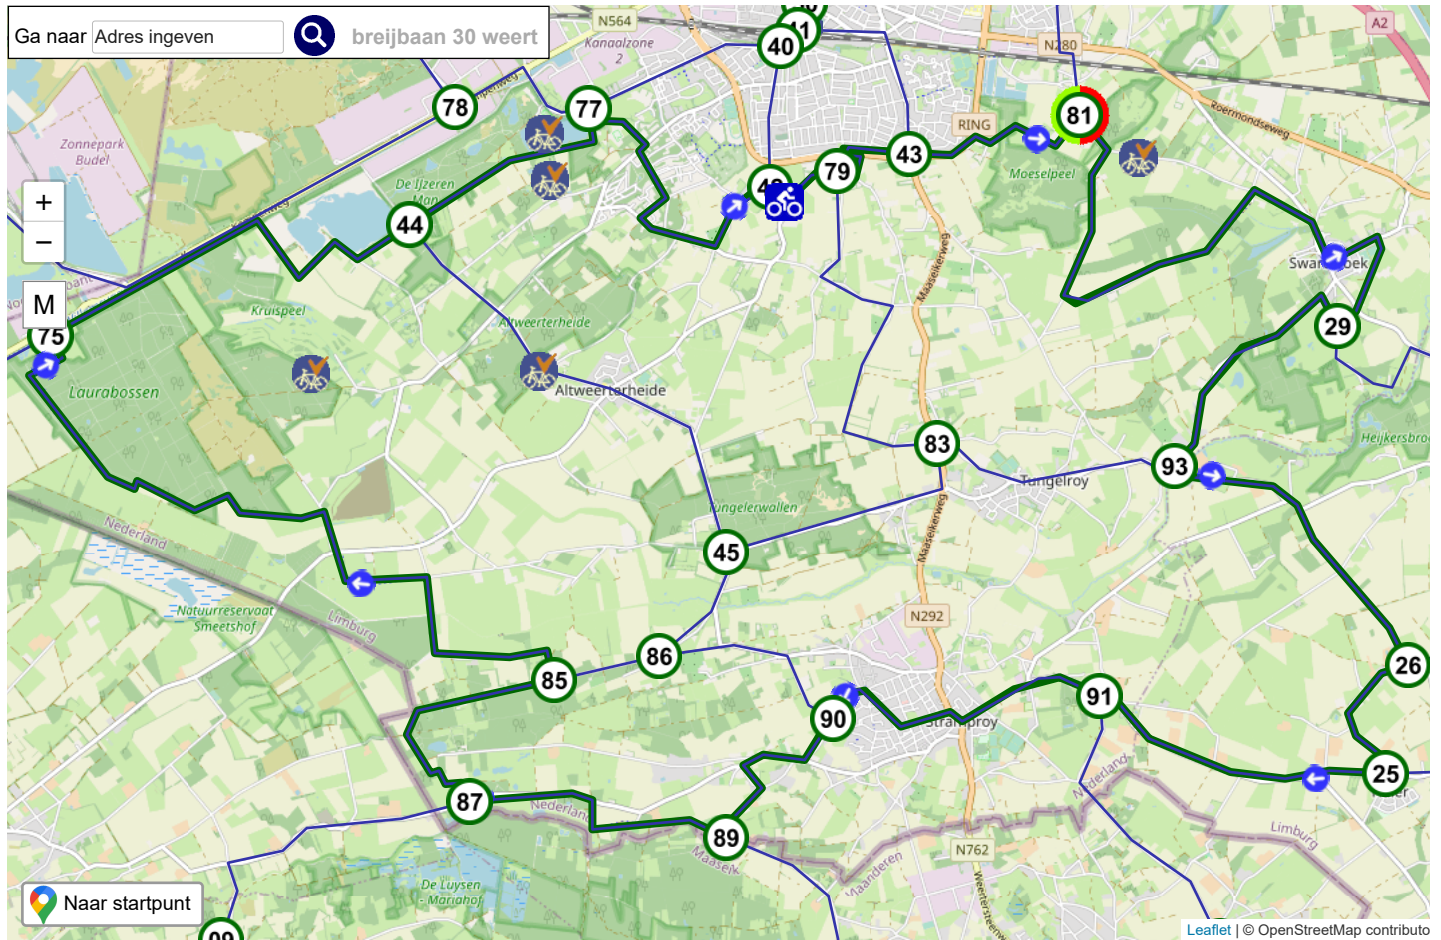

Weert zuid 36,6 km

Fietsknoper **Fietscafé Hoeve Lieshout**
 Routecode **18650330**
 Datum **06-03-2021**
 Startadres **KP 81, Gebleektsteeg 19, 6005 ND Weert**
 Afstand **36.6 km**
 Route delen
 Provincie **Limburg**
 Omgeving **Bosrijk**
 Ook voor
 Beschrijving

Start	81	6.4 km	29	2.4 km	93	2.3 km	83	2.5 km	45	1.2 km	86	1.1 km	85
7.4 km	75	4.1 km	44	2.2 km	77	3.1 km	42	0.8 km	79	1.2 km	43	1.9 km	81

Totaal 36.6 km

Weert zuid 44,3 km

Fietsknoper **Fietscafé Hoeve Lieshout**
 Routecode **18650376**
 Datum **06-03-2021**
 Startadres **KP 81, Gebleektesteeg 19, 6005 ND Weert**
 Afstand **44.3 km**
 Route delen
 Provincie **Limburg**
 Omgeving **Bosrijk**
 Ook voor
 Beschrijving

Start	81	6.4 km	29	2.4 km	93	2.3 km	83	2.5 km	45	1.2 km	86	1.9 km	90
1.9 km	89	2.6 km	87	2.4 km	85	7.4 km	75	4.1 km	44	2.2 km	77	3.1 km	42
0.8 km	79	1.2 km	43	1.9 km	81	Totaal 44.3 km							

Weert zuid 46,5 km

Fietsknoper **Fietscafé Hoeve Lieshout**
 Routecode **18650358**
 Datum **06-03-2021**
 Startadres **KP 81, Gebleektesteeg 19, 6005 ND Weert**
 Afstand **46.5 km**
 Route delen
 Provincie **Limburg**
 Omgeving **Bosrijk**
 Ook voor
 Beschrijving