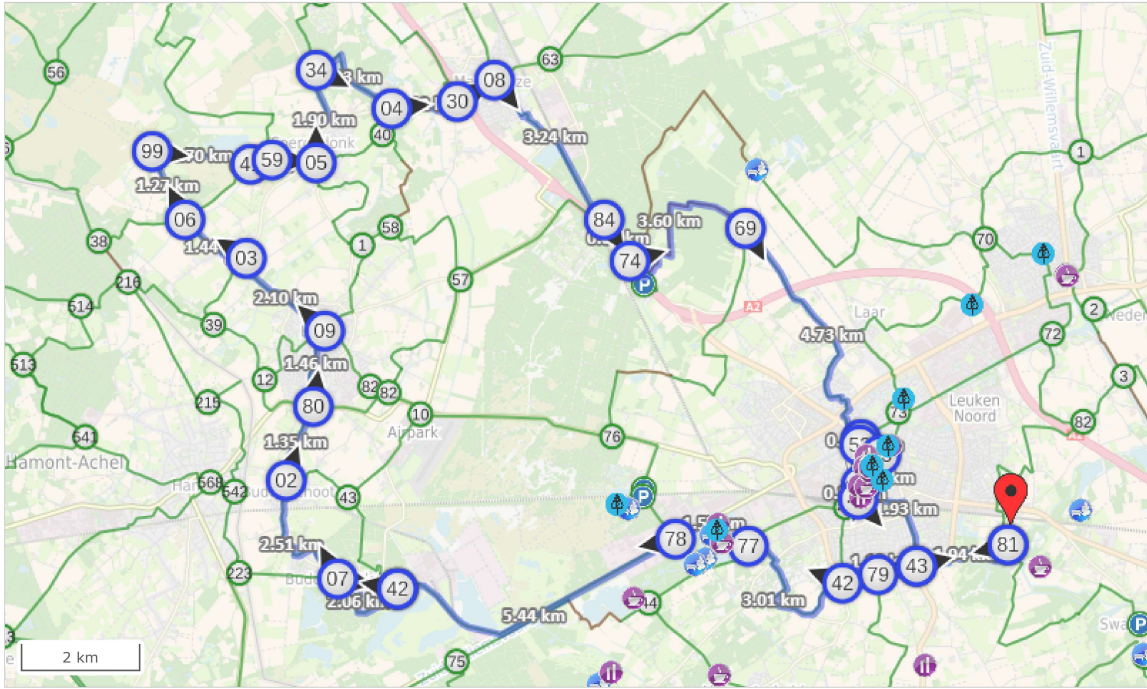

Jouw geplande route

Rondje Limburg Brabant

HART VAN

Route

81 ⇒ 1.9 km ⇒ 43 ⇒ 1.2 km ⇒ 79 ⇒ 0.8 km ⇒ 42 ⇒ 3.0 km ⇒ 77 ⇒ 1.6 km ⇒ 78 ⇒ 5.4 km ⇒
42 ⇒ 2.1 km ⇒ 42 ⇒ 2.1 km ⇒ 42 ⇒ 2.1 km ⇒ 07 ⇒ 2.5 km ⇒ 02 ⇒ 1.4 km ⇒ 80 ⇒ 1.5 km ⇒
09 ⇒ 2.1 km ⇒ 03 ⇒ 1.4 km ⇒ 06 ⇒ 1.3 km ⇒ 99 ⇒ 1.7 km ⇒ 41 ⇒ 0.4 km ⇒ 59 ⇒ 0.8 km ⇒
05 ⇒ 1.9 km ⇒ 34 ⇒ 1.9 km ⇒ 04 ⇒ 1.2 km ⇒ 30 ⇒ 0.7 km ⇒ 08 ⇒ 3.2 km ⇒ 84 ⇒ 0.8 km ⇒
74 ⇒ 3.6 km ⇒ 69 ⇒ 4.7 km ⇒ 51 ⇒ 0.1 km ⇒ 52 ⇒ 0.4 km ⇒ 53 ⇒ 0.9 km ⇒ 50 ⇒ 0.4 km ⇒
41 ⇒ 1.9 km ⇒ 43 ⇒ 1.9 km ⇒ 81

Totale lengte: 59.02 km

Startpunt: Breijbaan, Weert

Komt u onjuistheden tegen tijdens uw route,
meldt deze dan via het meldpunt op www.routebureau limburg.nl.