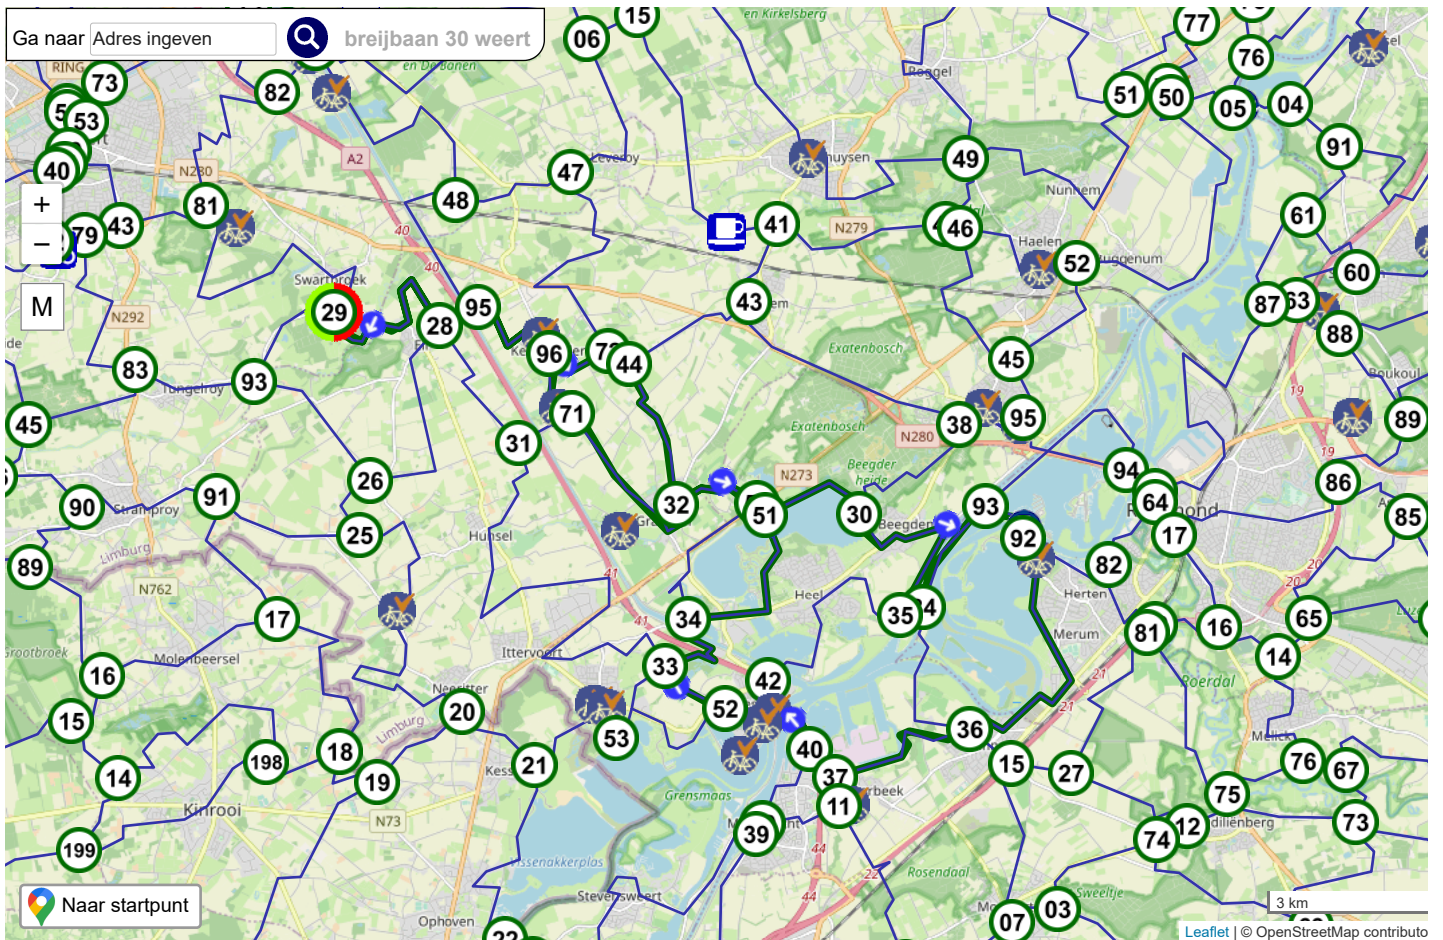

Start	81	1.9 km	43	1.2 km	79	0.8 km	42	3.1 km	77	1.5 km	78	2.6 km	76
3.9 km	82	1.5 km	80	2.7 km	39	1.9 km	216	0.8 km	38	2.6 km	36	0.6 km	217
0.6 km	36	1.7 km	56	3.2 km	54	5.5 km	59	0.7 km	05	1.2 km	34	1.9 km	04
2.8 km	58	2.5 km	57	3.8 km	84	0.8 km	74	3.3 km	69	4.5 km	51	0.1 km	52
0.4 km	53	0.8 km	50	0.3 km	41	1.9 km	43	1.9 km	81	Totaal	63.0 km		

De Zig / Vossenvan BE 53 km

Fietsknoper **Fietscafé Hoeve Lieshout**
 Routecode **19057857**
 Datum **23-05-2021**
 Startadres **KP 81, Gebleektesteeg 19, 6005 ND Weert**
 Afstand **53.0 km**
 Route delen
 Provincie **Limburg**
 Omgeving **Landelijk**
 Ook voor
 Beschrijving

Start	81	6.4 km	29	2.4 km	93	3.0 km	26	1.4 km	25	7.5 km	20	2.1 km	19
1.5 km	18	1.5 km	198	5.0 km	14	1.4 km	15	1.2 km	16	2.8 km	89	2.6 km	87
2.4 km	85	1.1 km	86	1.2 km	45	2.5 km	83	3.8 km	79	1.2 km	43	1.9 km	81

Totaal 53.0 km

De gegevens van deze route zijn opgeslagen.

Hoeve Lieshout Herten - Wessem 60,1 KM

Fietsknoper **Fietscafé Hoeve Lieshout**
 Routecode **19877413**
 Datum **01-08-2021**
 Startadres **KP 29, Venboordstraat 22, 6005 PJ Weert**
 Afstand **60.1 km**
 Route delen
 Provincie **Limburg**
 Omgeving **Waterrijk**
 Ook voor
 Beschrijving