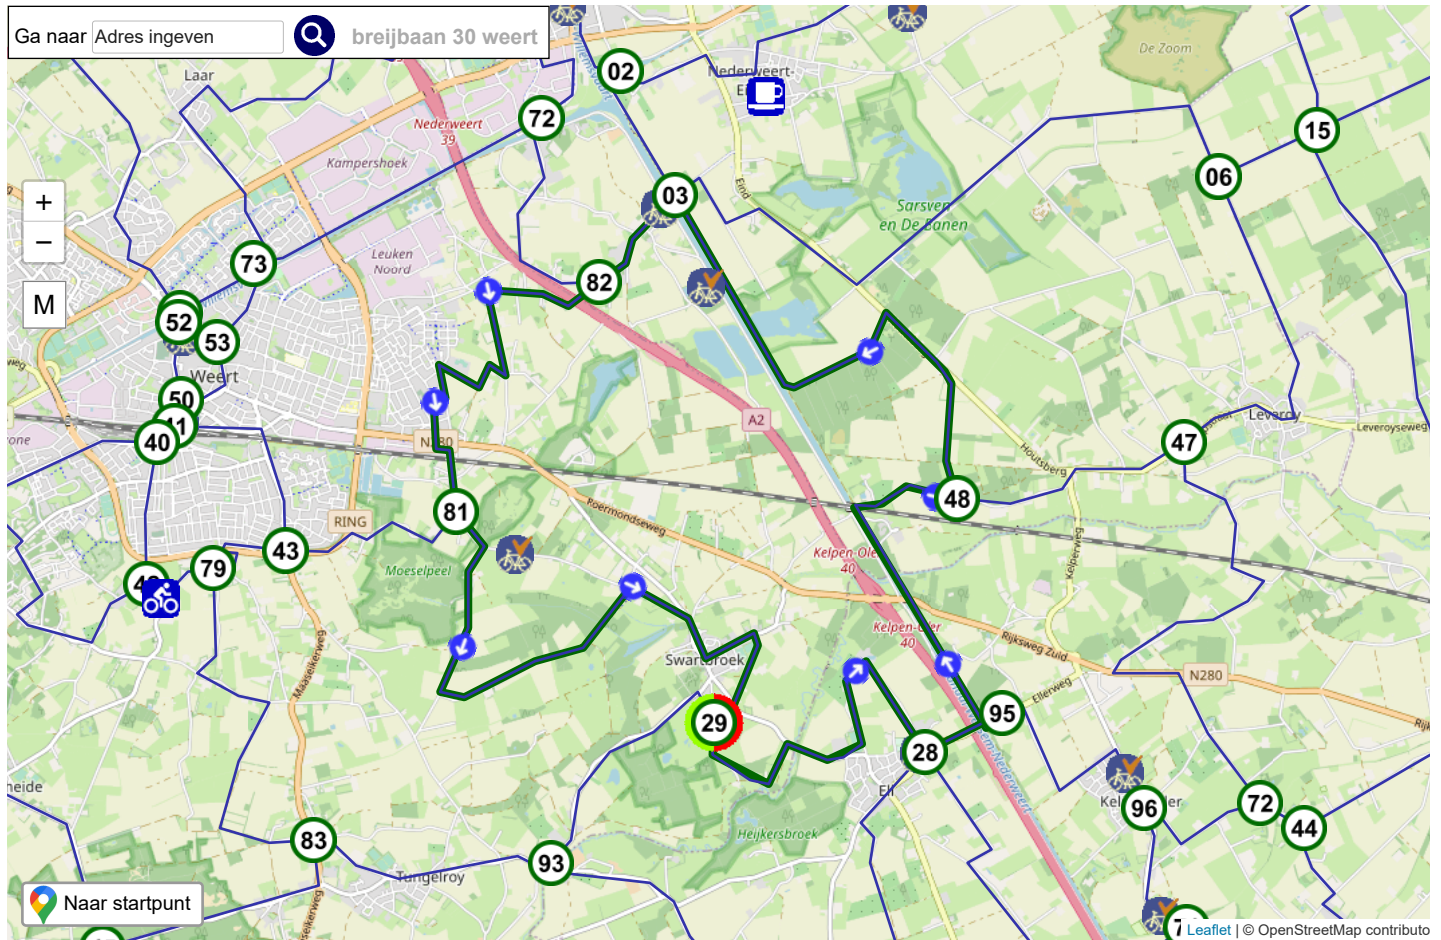

Start	81	1.9 km	43	1.2 km	79	0.8 km	42	3.1 km	77	1.5 km	78	2.6 km	76
6.3 km	69	3.3 km	74	10.5 km	70	2.9 km	72	2.2 km	82	4.2 km	81	Totaal	40.6 km

nederweert-weerterbos-centrum 33,3km

Fietsknoper **Fietscafé Hoeve Lieshout**
 Routecode **19530472**
 Datum **02-07-2021**
 Startadres **KP 81, Gebleektesteeg 19, 6005 ND Weert**
 Afstand **33.3 km**
 Route delen
 Provincie **Limburg**
 Omgeving **Overig**
 Ook voor
 Beschrijving

Start	81	4.2 km	82	2.2 km	72	2.9 km	70	10.5 km	74	3.3 km	69	4.5 km	51
0.1 km	52	0.4 km	53	0.8 km	50	0.3 km	41	1.9 km	43	1.9 km	81	Totaal	33.3 km

De gegevens van deze route zijn opgeslagen.

Swartbroek-Tungelroy-Weert 21,1 km

Fietsknoper **Fietscafé Hoeve Lieshout**
 Routecode **19530528**
 Datum **02-07-2021**
 Startadres **KP 29, Venboordstraat 22, 6005 PJ Weert**
 Afstand **21.1 km**
 Route delen
 Provincie **Limburg**
 Omgeving **Landelijk**
 Ook voor
 Beschrijving

Start	29	2.4 km	93	2.3 km	83	3.8 km	79	0.8 km	42	1.3 km	40	0.2 km	41
1.9 km	43	1.9 km	81	6.4 km	29	Totaal 21.1 km							

Rondje 3 gemeenten 24,9 km

Fietsknoper **Fietscafé Hoeve Lieshout**
 Routecode **19058278**
 Datum **23-05-2021**
 Startadres **KP 29, Venboordstraat 22, 6005 PJ Weert**
 Afstand **24.9 km**
 Route delen
 Provincie **Limburg**
 Omgeving **Landelijk**
 Ook voor
 Beschrijving