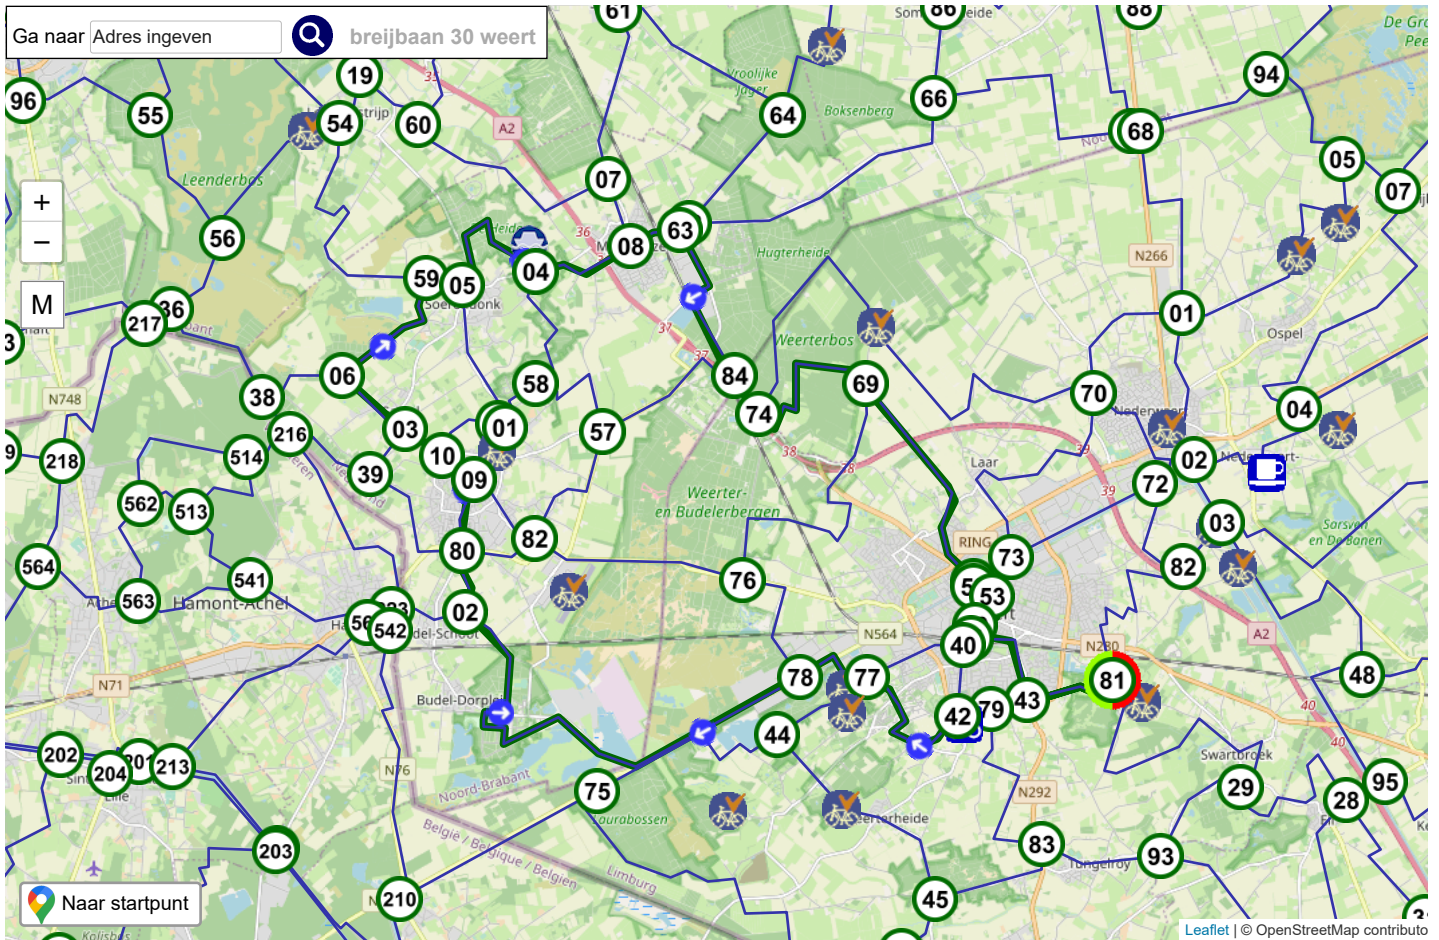

De gegevens van deze route zijn opgeslagen.

Pontje Ophoven maasplassen 61,1 km

Fietsknoper **Fietscafé Hoeve Lieshout**
 Routecode **19402557**
 Datum **20-06-2021**
 Startadres **KP 29, Venboordstraat 22, 6005 PJ Weert**
 Afstand **61.1 km**
 Route delen
 Provincie **Limburg**
 Omgeving **Waterrijk**
 Ook voor
 Beschrijving

Start	29	2.4 km	93	3.0 km	26	1.4 km	25	7.5 km	20	1.8 km	21	4.6 km	22
0.8 km	01	7.2 km	39	0.2 km	10	1.8 km	40	2.2 km	42	2.3 km	52	1.5 km	33
11.5 km	31	2.8 km	28	3.8 km	29	6.4 km	81	Totaal	61.1 km				

Sarsven en de Banen / Grote Peel 60,3 km

Fietsknoper **Fietscafé Hoeve Lieshout**
 Routecode **19527770**
 Datum **02-07-2021**
 Startadres **KP 29, Venboordstraat 22, 6005 PJ Weert**
 Afstand **60.3 km**
 Route delen
 Provincie **Limburg**
 Omgeving **Landelijk**
 Ook voor
 Beschrijving

Totaal 60.3 km

rondje limburg brabant

Fietsknoper **Fietscafé Hoeve Lieshout**
 Routecode **18650456**
 Datum **06-03-2021**
 Startadres **KP 81, Gebleektesteeg 19, 6005 ND Weert**
 Afstand **51.1 km**
 Route delen
 Provincie **Limburg**
 Omgeving **Landelijk**
 Ook voor
 Beschrijving