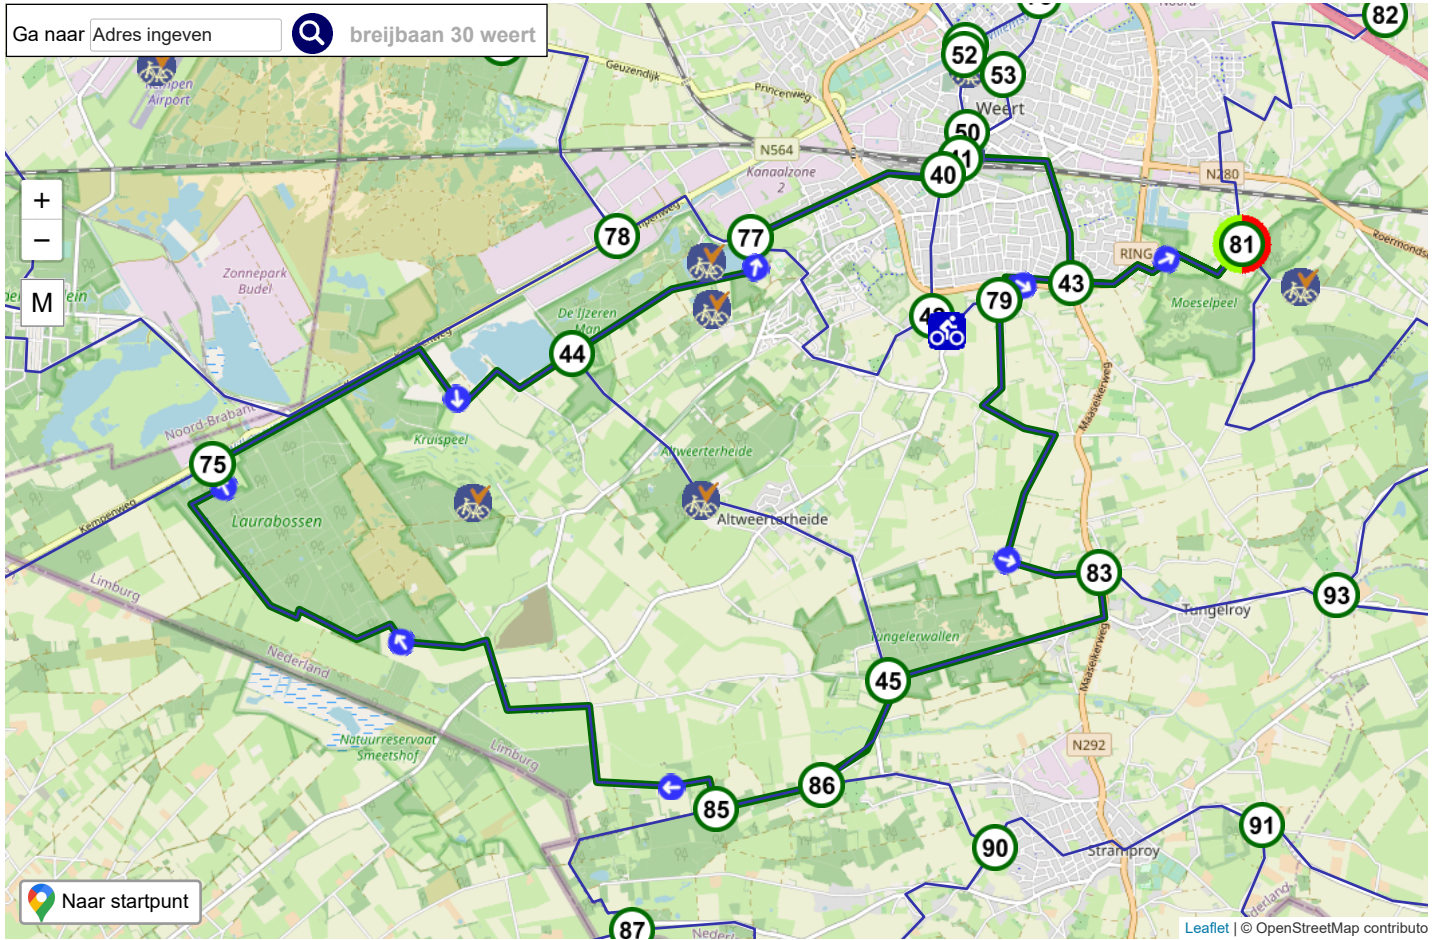

kort rondje weert zuid en centrum 21,9 km

Fietsknoper **Fietscafé Hoeve Lieshout**
 Routecode **19530189**
 Datum **02-07-2021**
 Startadres **KP 81, Gebleektsteeg 19, 6005 ND Weert**
 Afstand **21.9 km**
 Route delen
 Provincie **Limburg**
 Omgeving **Bosrijk**
 Ook voor
 Beschrijving

Start	81	1.9 km	43	1.2 km	79	3.8 km	83	2.5 km	45	4.4 km	44	2.2 km	77
	1.9 km	40	0.2 km	41	1.9 km	43	1.9 km	81	Totaal	21.9 km			

De gegevens van deze route zijn opgeslagen.

Weert zuid/centrum 39,1 km

Fietsknoper **Fietscafé Hoeve Lieshout**
 Routecode **19512848**
 Datum **01-07-2021**
 Startadres **KP 81, Gebleektesteeg 19, 6005 ND Weert**
 Afstand **39.1 km**
 Route delen
 Provincie **Limburg**
 Omgeving **Bosrijk**
 Ook voor
 Beschrijving

Start	81	1.9 km	43	1.2 km	79	3.8 km	83	2.5 km	45	1.2 km	86	1.9 km	90
1.9 km	89	2.6 km	87	2.4 km	85	7.4 km	75	4.1 km	44	2.2 km	77	1.9 km	40
0.2 km	41	1.9 km	43	1.9 km	81	Totaal 39.1 km							

Weert zuid/centrum 32 km

Fietsknoper **Fietscafé Hoeve Lieshout**
 Routecode **19057776**
 Datum **23-05-2021**
 Startadres **KP 81, Gebleektesteeg 19, 6005 ND Weert**
 Afstand **32.0 km**
 Route delen
 Provincie **Limburg B**
 Omgeving **Bosrijk**
 Ook voor
 Beschrijving