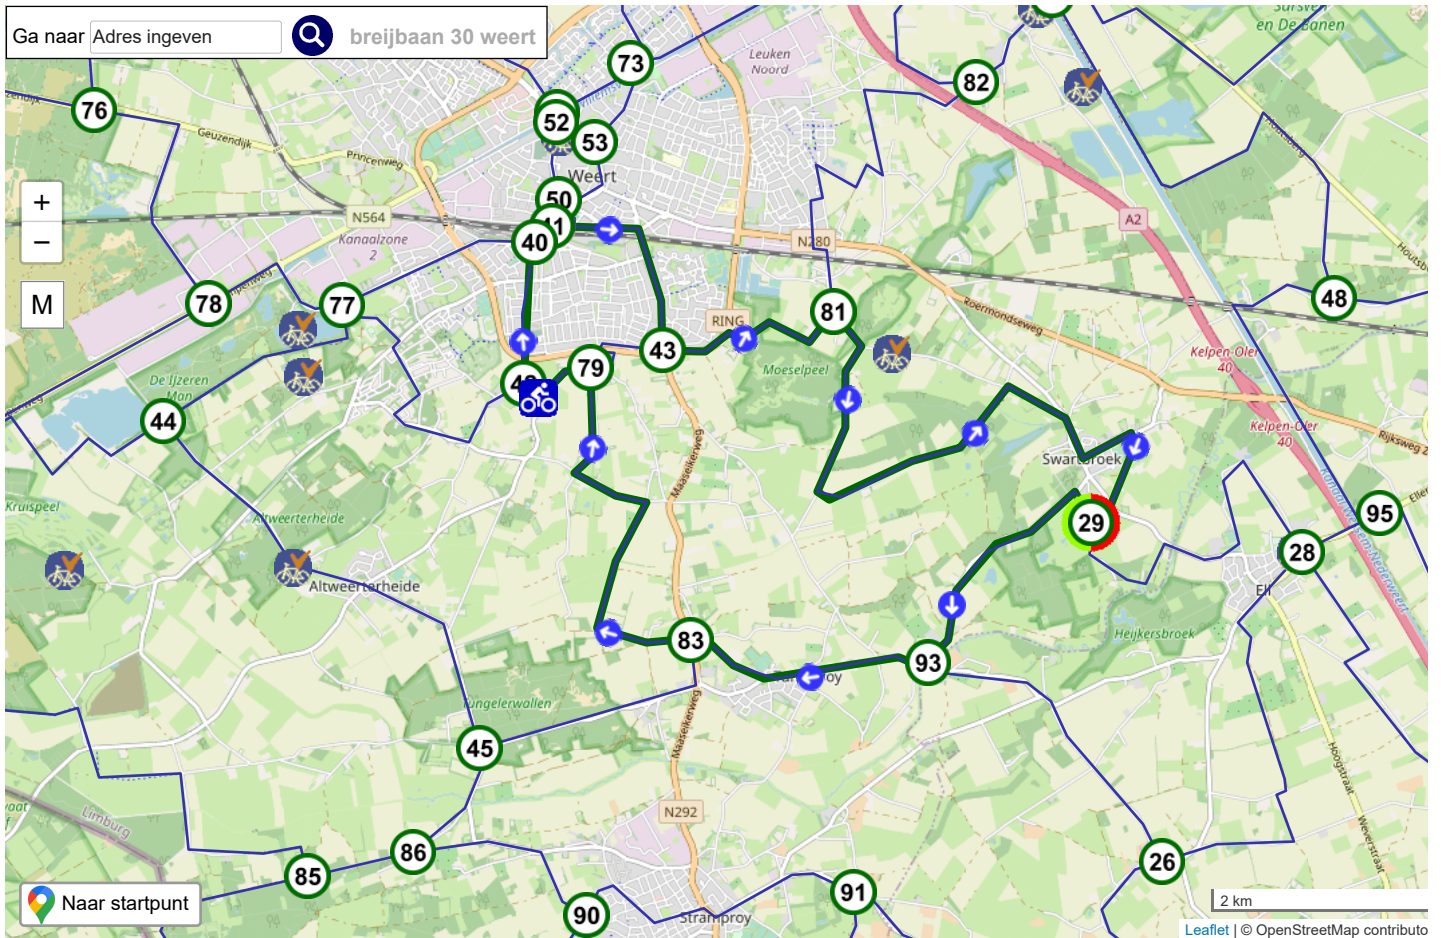

Fietsknoper **Fietscafé Hoeve Lieshout**
 Routecode **18524687**
 Datum **28-12-2020**
 Startadres **KP 81, Gebleektesteeg 19, 6005 ND Weert**
 Afstand **42.3 km**
 Route delen
 Provincie **Limburg**
 Omgeving **Landelijk**
 Ook voor
 Beschrijving

Start	81	1.9 km	43	1.2 km	79	0.8 km	42	3.1 km	77	1.5 km	78	2.6 km	76
6.3 km	69	3.3 km	74	10.5 km	70	2.9 km	72	2.2 km	82	4.2 km	81	Totaal	40.6 km

nederweert-weerterbos-centrum 33,3km

Fietsknoper **Fietscafé Hoeve Lieshout**
 Routecode **19530472**
 Datum **02-07-2021**
 Startadres **KP 81, Gebleektesteeg 19, 6005 ND Weert**
 Afstand **33.3 km**
 Route delen
 Provincie **Limburg**
 Omgeving **Overig**
 Ook voor
 Beschrijving

Start	81	4.2 km	82	2.2 km	72	2.9 km	70	10.5 km	74	3.3 km	69	4.5 km	51
0.1 km	52	0.4 km	53	0.8 km	50	0.3 km	41	1.9 km	43	1.9 km	81	Totaal	33.3 km

De gegevens van deze route zijn opgeslagen.

Swartbroek-Tungelroy-Weert 21,1 km

Fietsknoper **Fietscafé Hoeve Lieshout**
 Routecode **19530528**
 Datum **02-07-2021**
 Startadres **KP 29, Venboordstraat 22, 6005 PJ Weert**
 Afstand **21.1 km**
 Route delen
 Provincie **Limburg**
 Omgeving **Landelijk**
 Ook voor
 Beschrijving