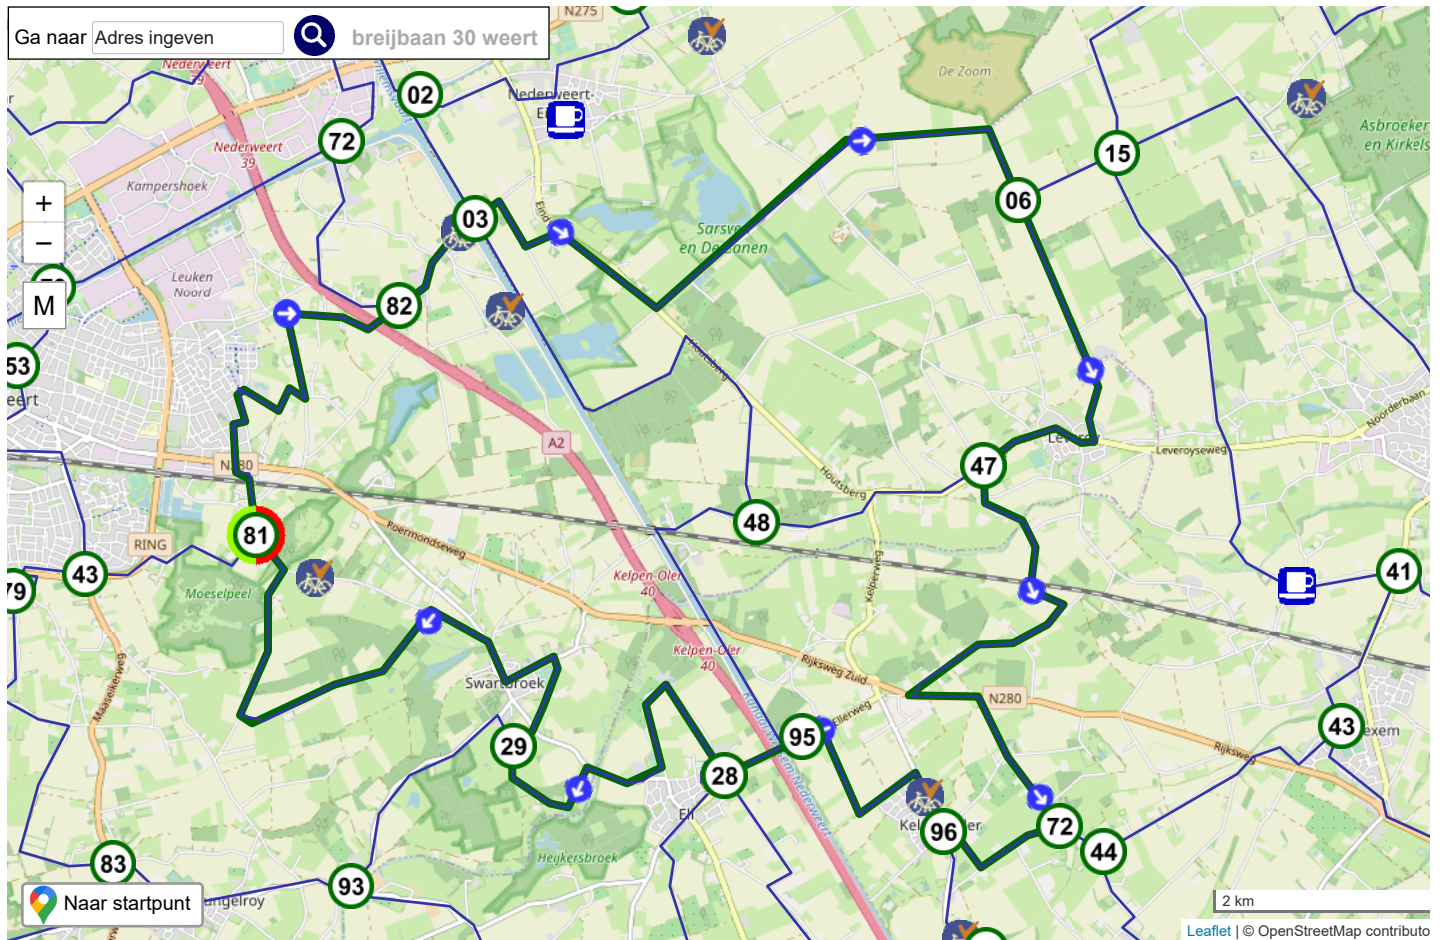

Fietsknoper **Fietscafé Hoeve Lieshout**
 Routecode **19530528**
 Datum **02-07-2021**
 Startadres **KP 29, Venboordstraat 22, 6005 PJ Weert**
 Afstand **21.1 km**
 Route delen
 Provincie **Limburg**
 Omgeving **Landelijk**
 Ook voor
 Beschrijving

Start	29	2.4 km	93	2.3 km	83	3.8 km	79	0.8 km	42	1.3 km	40	0.2 km	41
1.9 km	43	1.9 km	81	6.4 km	29	Totaal 21.1 km							

Rondje 3 gemeenten 24,9 km

Fietsknoper **Fietscafé Hoeve Lieshout**
 Routecode **19058278**
 Datum **23-05-2021**
 Startadres **KP 29, Venboordstraat 22, 6005 PJ Weert**
 Afstand **24.9 km**
 Route delen
 Provincie **Limburg**
 Omgeving **Landelijk**
 Ook voor
 Beschrijving

Start **29** 3.8 km **28** 0.8 km **95** 3.5 km **48** 5.1 km **03** 1.1 km **82** 4.2 km **81**
 6.4 km **29** **Totaal 24.9 km**

Sarsven en de Banen 35,1 km

Fietsknoper **Fietscafé Hoeve Lieshout**
 Routecode **18912984**
 Datum **03-05-2021**
 Startadres **KP 81, Gebleektesteeg 19, 6005 ND Weert**
 Afstand **35.1 km**
 Route delen
 Provincie **Limburg**
 Omgeving **Landelijk**
 Ook voor
 Beschrijving

Start	81	4.2 km	82	1.1 km	03	6.4 km	06	3.5 km	47	5.4 km	72	1.4 km	96
2.2 km	95	0.8 km	28	3.8 km	29	6.4 km	81	Totaal	35.1 km				

achelse kluis 63 km

Fietsknoper **Fietscafé Hoeve Lieshout**
 Routecode **19383404**
 Datum **19-06-2021**
 Startadres **KP 81, Gebleektesteeg 19, 6005 ND Weert**
 Afstand **63.0 km**
 Route delen
 Provincie **Noord-Brabant**
 Omgeving
 Ook voor
 Beschrijving