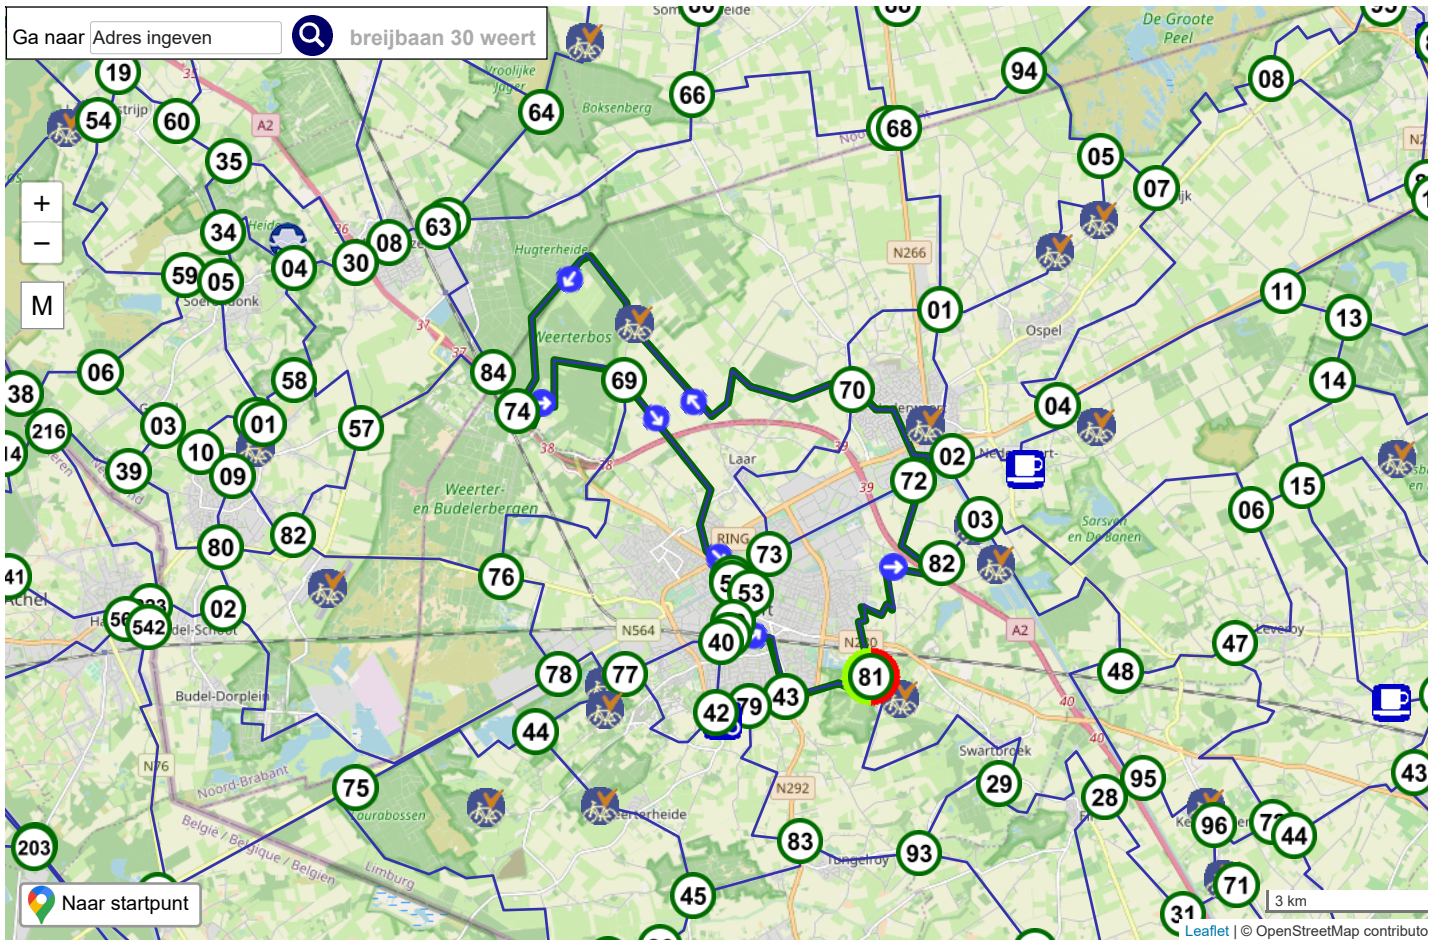

Fietsknoper **Fietscafé Hoeve Lieshout**
 Routecode **19057776**
 Datum **23-05-2021**
 Startadres **KP 81, Gebleektesteeg 19, 6005 ND Weert**
 Afstand **32.0 km**
 Route delen
 Provincie **Limburg B**
 Omgeving **Bosrijk**
 Ook voor
 Beschrijving

Start	81	1.9 km	43	1.2 km	79	3.8 km	83	2.5 km	45	1.2 km	86	1.1 km	85
7.4 km	75	4.1 km	44	2.2 km	77	1.9 km	40	0.2 km	41	0.3 km	50	0.3 km	41
1.9 km	43	1.9 km	81	Totaal 32.0 km									

Rondje om Weert 42 km (Weerterbos en Nederweert)

Fietsknoper **Fietscafé Hoeve Lieshout**
 Routecode **18524687**
 Datum **28-12-2020**
 Startadres **KP 81, Gebleektesteeg 19, 6005 ND Weert**
 Afstand **42.3 km**
 Route delen
 Provincie **Limburg**
 Omgeving **Landelijk**
 Ook voor
 Beschrijving

Start	81	1.9 km	43	1.2 km	79	0.8 km	42	3.1 km	77	1.5 km	78	2.6 km	76
6.3 km	69	3.3 km	74	10.5 km	70	2.9 km	72	2.2 km	82	4.2 km	81	Totaal	40.6 km

nederweert-weerterbos-centrum 33,3km

Fietsknoper **Fietscafé Hoeve Lieshout**
 Routecode **19530472**
 Datum **02-07-2021**
 Startadres **KP 81, Gebleektesteeg 19, 6005 ND Weert**
 Afstand **33.3 km**
 Route delen
 Provincie **Limburg**
 Omgeving **Overig**
 Ook voor
 Beschrijving