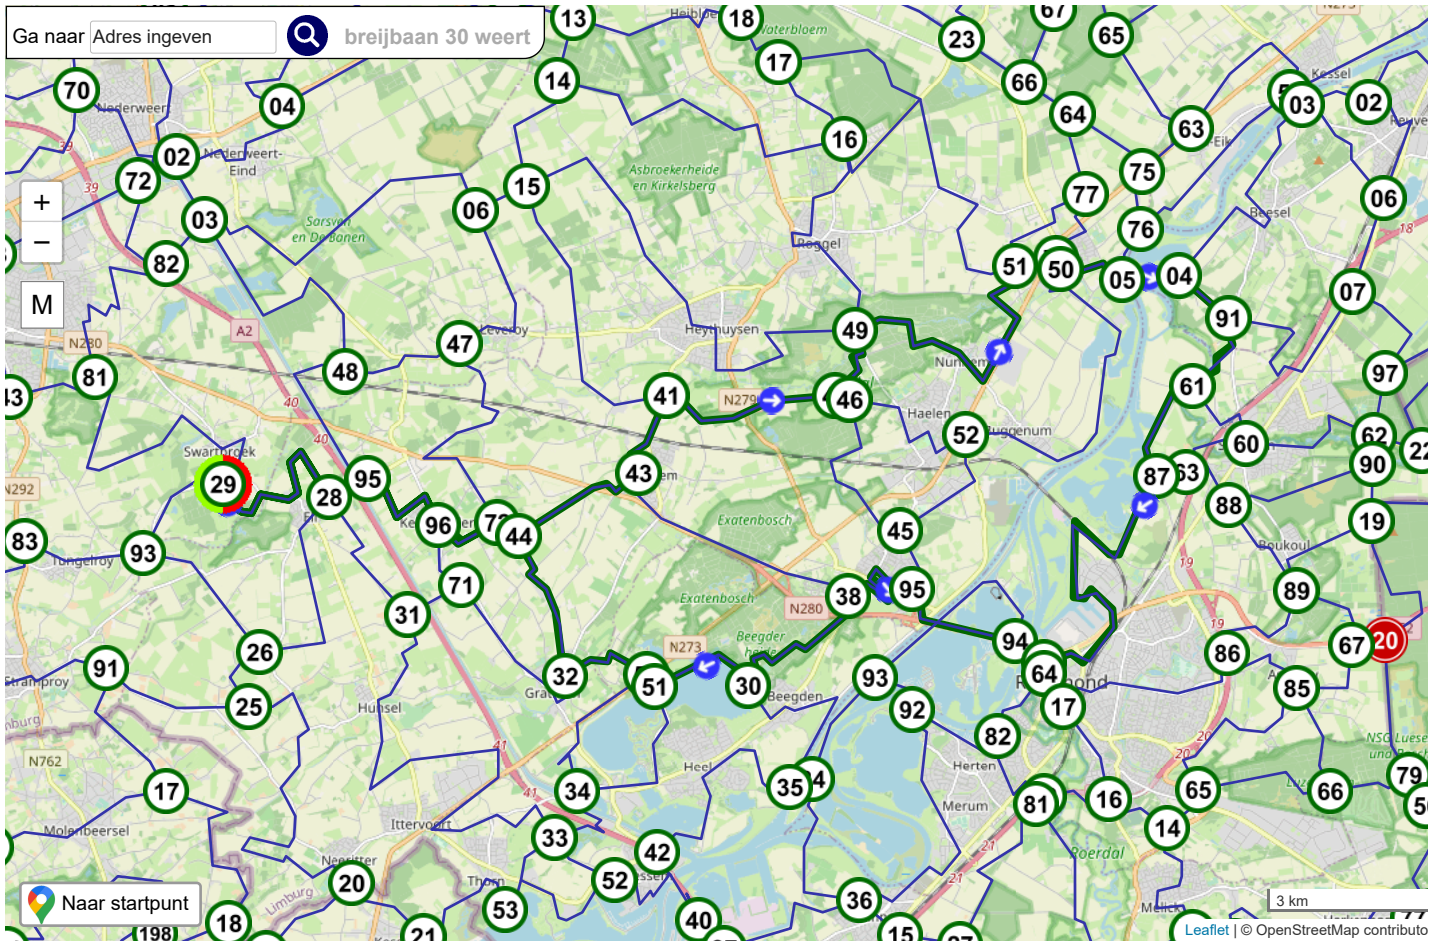

Totaal 53.0 km

De gegevens van deze route zijn opgeslagen.

Hoeve Lieshout Herten - Wessem 60,1 KM

Fietsknoper **Fietscafé Hoeve Lieshout**
 Routecode **19877413**
 Datum **01-08-2021**
 Startadres **KP 29, Venboordstraat 22, 6005 PJ Weert**
 Afstand **60.1 km**
 Route delen
 Provincie **Limburg**
 Omgeving **Waterrijk**
 Ook voor
 Beschrijving

De gegevens van deze route zijn opgeslagen.

Hoeve Lieshout Leudal 54,9 KM

Fietsknoper **Fietscafé Hoeve Lieshout**
 Routecode **19877475**
 Datum **01-08-2021**
 Startadres **KP 29, Venboordstraat 22, 6005 PJ Weert**
 Afstand **54.9 km**
 Route delen
 Provincie **Antwerpen B**
 Omgeving **Bosrijk**
 Ook voor
 Beschrijving

Start	29	3.8 km	28	0.8 km	95	2.2 km	96	1.4 km	72	0.5 km	44	2.6 km	43
1.6 km	41	3.4 km	46	1.6 km	49	6.0 km	51	0.9 km	78	0.2 km	50	7.0 km	52
2.6 km	45	1.4 km	95	2.7 km	38	4.9 km	43	2.6 km	44	0.5 km	72	1.4 km	96
2.2 km	95	0.8 km	28	3.8 km	29	Totaal	54.9 km						

De gegevens van deze route zijn opgeslagen.

Hoeve Lieshout Leudal Swalen Roermond 65,7 KM

Fietsknoper **Fietscafé Hoeve Lieshout**
 Routecode **19877533**
 Datum **01-08-2021**
 Startadres **KP 29, Venboordstraat 22, 6005 PJ Weert**
 Afstand **65.7 km**
 Route delen
 Provincie **Limburg B**
 Omgeving **Waterrijk**
 Ook voor
 Beschrijving