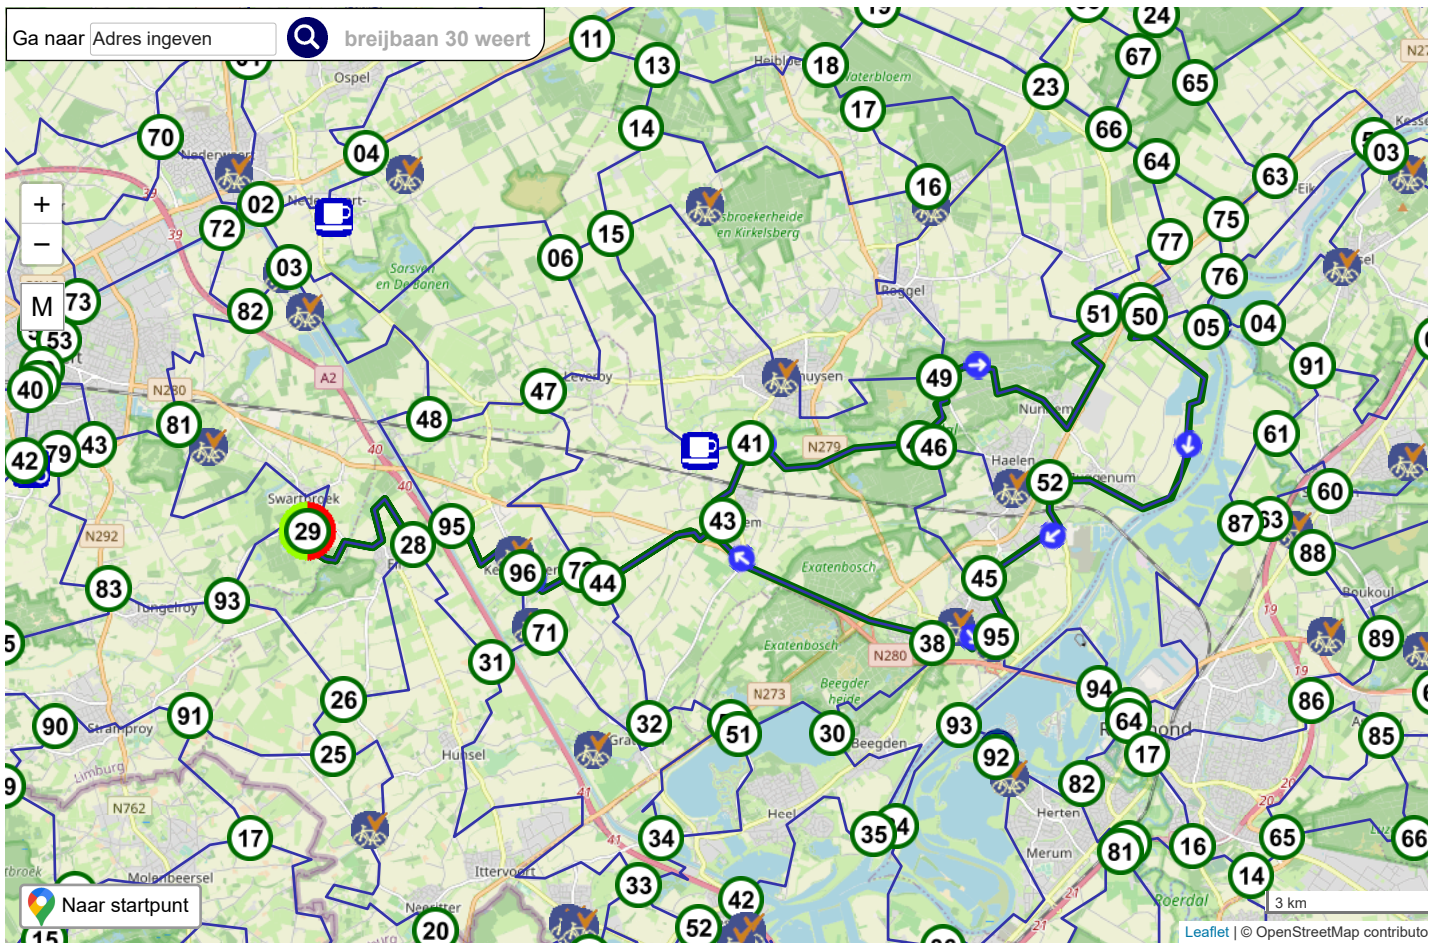

De gegevens van deze route zijn opgeslagen.

Hoeve Lieshout Leudal 54,9 KM

Fietsknoper **Fietscafé Hoeve Lieshout**
Routecode **19877475**
Datum **01-08-2021**
Startadres **KP 29, Venboordstraat 22, 6005 PJ Weert**
Afstand **54.9 km**
Route delen
Provincie **Antwerpen B**
Omgeving **Bosrijk**
Ook voor
Beschrijving

Start	29	3.8 km	28	0.8 km	95	2.2 km	96	1.4 km	72	0.5 km	44	2.6 km	43
1.6 km	41	3.4 km	46	1.6 km	49	6.0 km	51	0.9 km	78	0.2 km	50	7.0 km	52
2.6 km	45	1.4 km	95	2.7 km	38	4.9 km	43	2.6 km	44	0.5 km	72	1.4 km	96
2.2 km	95	0.8 km	28	3.8 km	29	Totaal	54.9 km