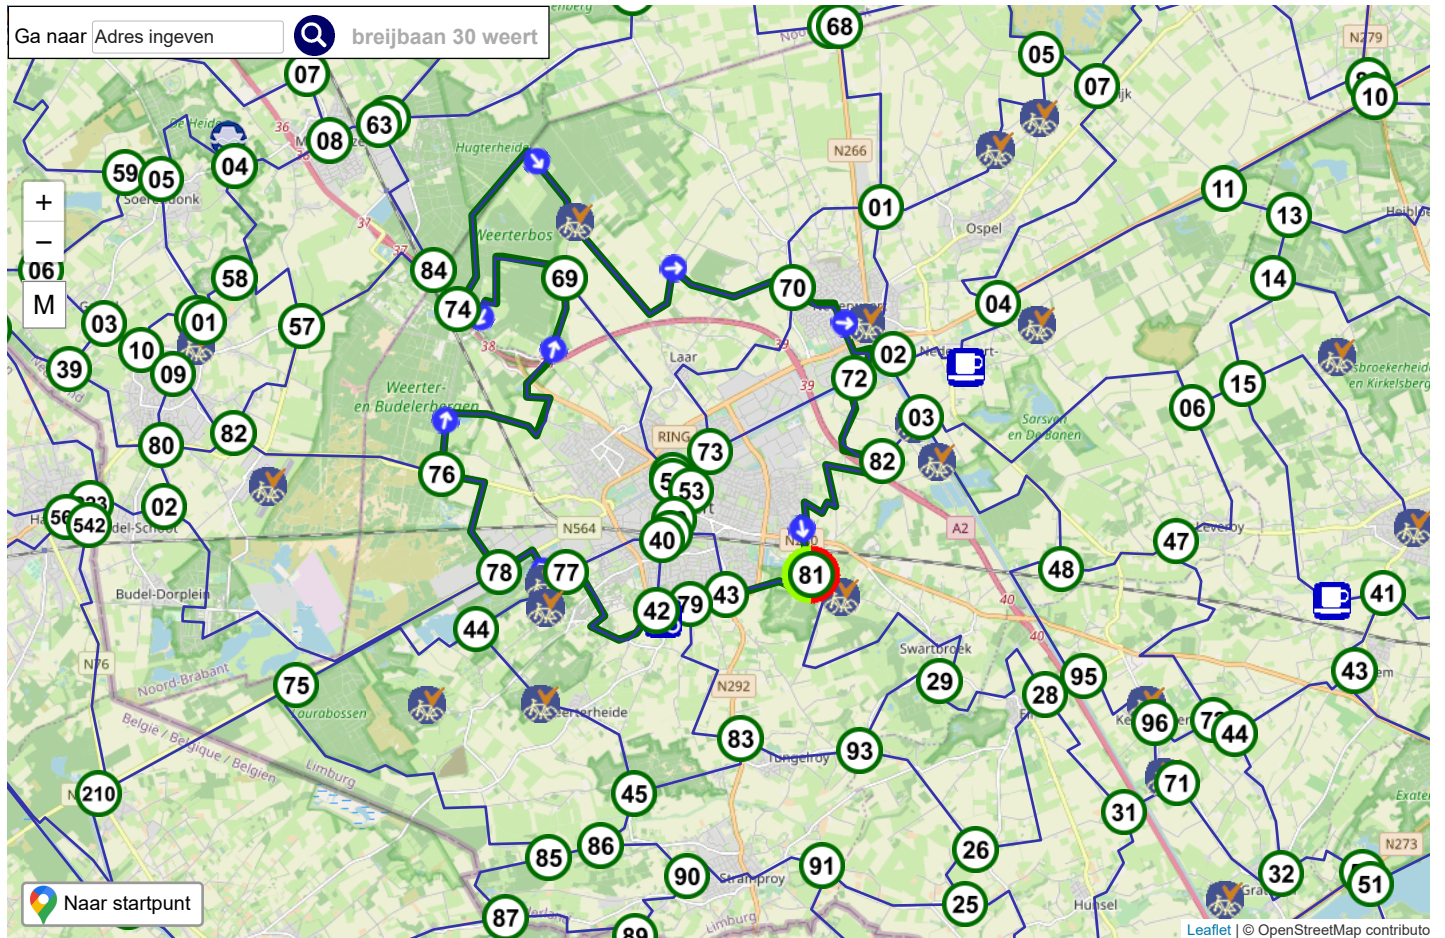

Start	81	1.9 km	43	1.2 km	79	3.8 km	83	2.5 km	45	4.4 km	44	2.2 km	77
	1.9 km	40	0.2 km	41	1.9 km	43	1.9 km	81	Totaal	21.9 km			

De gegevens van deze route zijn opgeslagen.

Weert zuid/centrum 39,1 km

Fietsknoper **Fietscafé Hoeve Lieshout**
 Routecode **19512848**
 Datum **01-07-2021**
 Startadres **KP 81, Gebleektesteeg 19, 6005 ND Weert**
 Afstand **39.1 km**
 Route delen
 Provincie **Limburg**
 Omgeving **Bosrijk**
 Ook voor
 Beschrijving

Start	81	1.9 km	43	1.2 km	79	3.8 km	83	2.5 km	45	1.2 km	86	1.9 km	90
1.9 km	89	2.6 km	87	2.4 km	85	7.4 km	75	4.1 km	44	2.2 km	77	1.9 km	40
0.2 km	41	1.9 km	43	1.9 km	81	Totaal 39.1 km							

Weert zuid/centrum 32 km

Fietsknoper **Fietscafé Hoeve Lieshout**
 Routecode **19057776**
 Datum **23-05-2021**
 Startadres **KP 81, Gebleektesteeg 19, 6005 ND Weert**
 Afstand **32.0 km**
 Route delen
 Provincie **Limburg B**
 Omgeving **Bosrijk**
 Ook voor
 Beschrijving

Fietsknoper **Fietscafé Hoeve Lieshout**
 Routecode **18524687**
 Datum **28-12-2020**
 Startadres **KP 81, Gebleektesteeg 19, 6005 ND Weert**
 Afstand **42.3 km**
 Route delen
 Provincie **Limburg**
 Omgeving **Landelijk**
 Ook voor
 Beschrijving