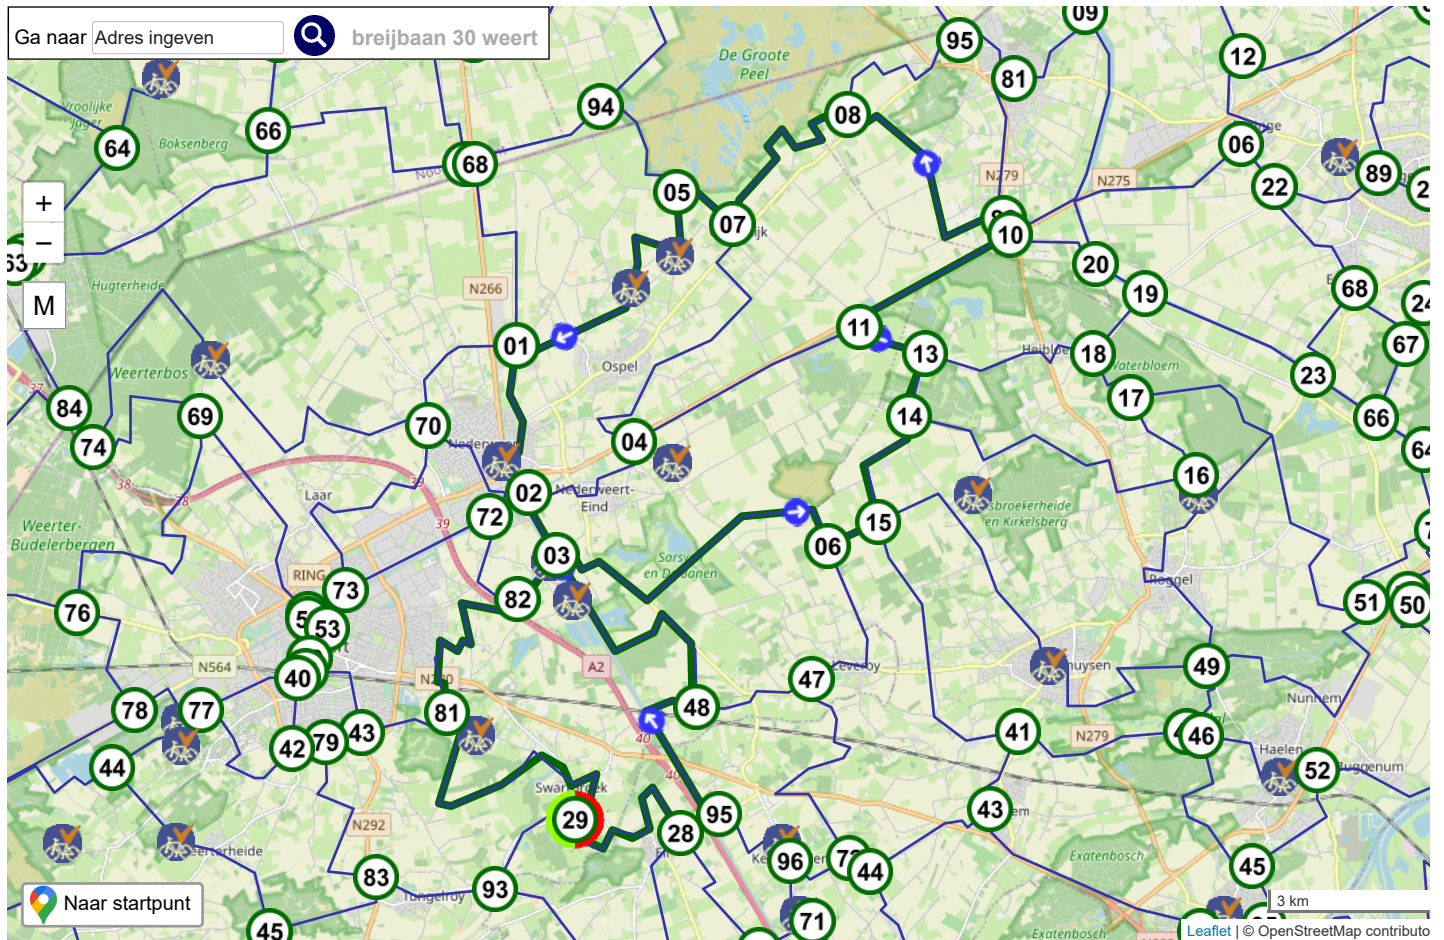

Start	29	3.8 km	28	0.8 km	95	2.2 km	96	1.4 km	72	0.5 km	44	2.6 km	43
1.6 km	41	3.4 km	46	1.6 km	49	6.0 km	51	0.9 km	78	0.2 km	50	1.3 km	05
1.3 km	04	1.2 km	91	1.7 km	61	2.1 km	87	7.2 km	83	1.2 km	94	2.6 km	95
2.7 km	38	3.4 km	30	2.1 km	51	0.3 km	50	1.8 km	32	3.0 km	44	0.5 km	72
1.4 km	96	2.2 km	95	0.8 km	28	3.8 km	29	Totaal	65.7 km				

De gegevens van deze route zijn opgeslagen.

Pontje Ophoven maasplassen 61,1 km

Fietsknoper **Fietscafé Hoeve Lieshout**
 Routecode **19402557**
 Datum **20-06-2021**
 Startadres **KP 29, Venboordstraat 22, 6005 PJ Weert**
 Afstand **61.1 km**
 Route delen
 Provincie **Limburg**
 Omgeving **Waterrijk**
 Ook voor
 Beschrijving

Start	29	2.4 km	93	3.0 km	26	1.4 km	25	7.5 km	20	1.8 km	21	4.6 km	22
0.8 km	01	7.2 km	39	0.2 km	10	1.8 km	40	2.2 km	42	2.3 km	52	1.5 km	33
11.5 km	31	2.8 km	28	3.8 km	29	6.4 km	81	Totaal	61.1 km				

Sarsven en de Banen / Grote Peel 60,3 km

Fietsknoper **Fietscafé Hoeve Lieshout**
 Routecode **19527770**
 Datum **02-07-2021**
 Startadres **KP 29, Venboordstraat 22, 6005 PJ Weert**
 Afstand **60.3 km**
 Route delen
 Provincie **Limburg**
 Omgeving **Landelijk**
 Ook voor
 Beschrijving