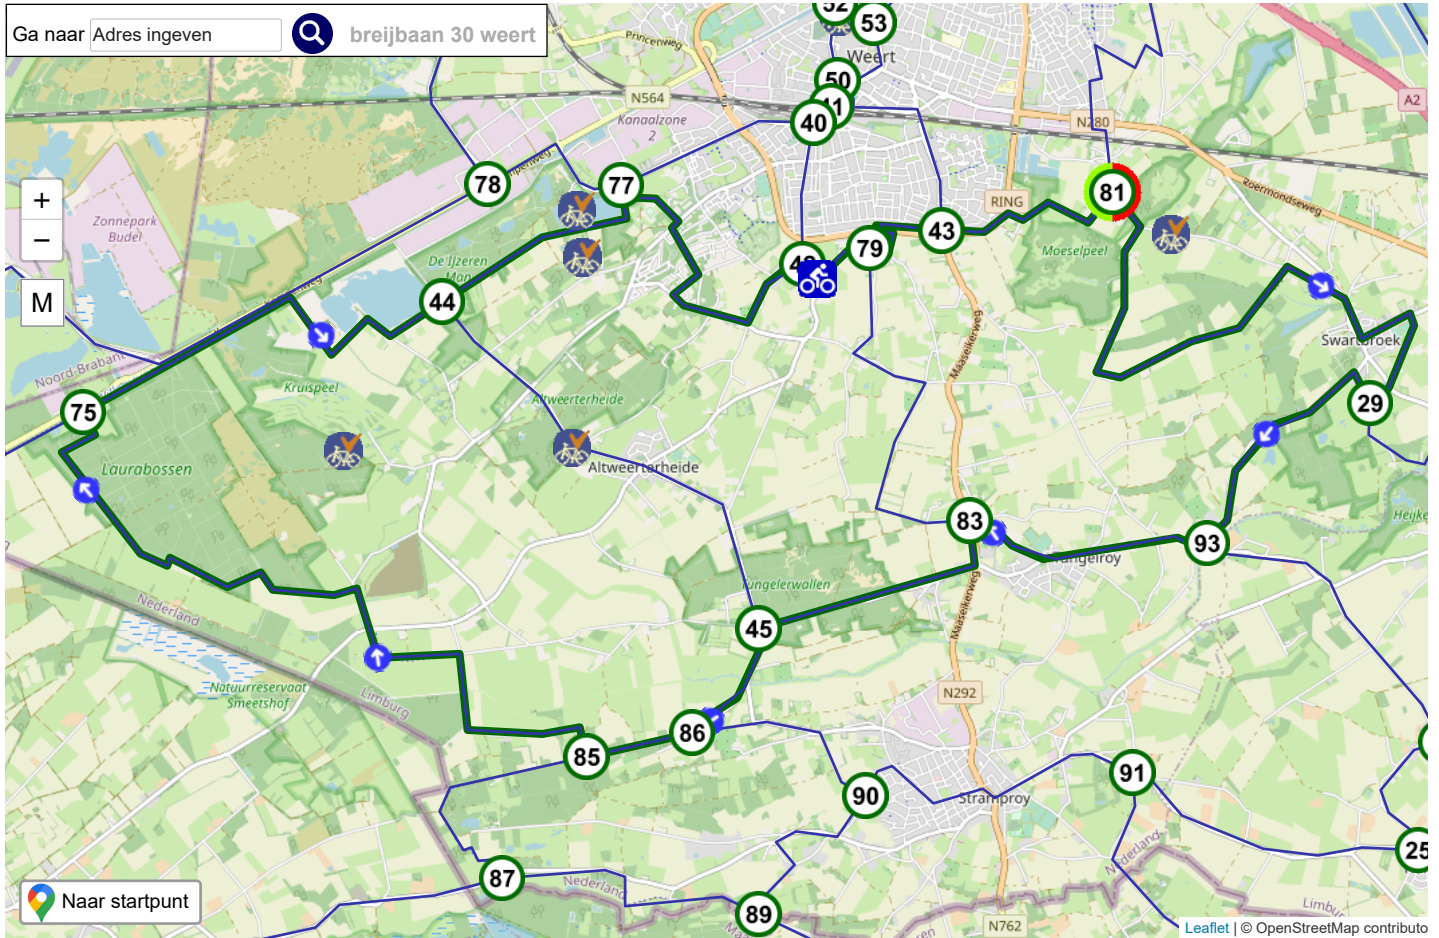

Weert zuid 36,6 km

Fietsknoper **Fietscafé Hoeve Lieshout**
 Routecode **18650330**
 Datum **06-03-2021**
 Startadres **KP 81, Gebleektsteeg 19, 6005 ND Weert**
 Afstand **36.6 km**
 Route delen
 Provincie **Limburg**
 Omgeving **Bosrijk**
 Ook voor
 Beschrijving

Start	81	6.4 km	29	2.4 km	93	2.3 km	83	2.5 km	45	1.2 km	86	1.1 km	85
7.4 km	75	4.1 km	44	2.2 km	77	3.1 km	42	0.8 km	79	1.2 km	43	1.9 km	81

Totaal 36.6 km

Weert zuid 44,3 km

Fietsknoper **Fietscafé Hoeve Lieshout**
 Routecode **18650376**
 Datum **06-03-2021**
 Startadres **KP 81, Gebleektesteeg 19, 6005 ND Weert**
 Afstand **44.3 km**
 Route delen
 Provincie **Limburg**
 Omgeving **Bosrijk**
 Ook voor
 Beschrijving

Start	81	6.4 km	29	2.4 km	93	2.3 km	83	2.5 km	45	1.2 km	86	1.9 km	90
1.9 km	89	2.6 km	87	2.4 km	85	7.4 km	75	4.1 km	44	2.2 km	77	3.1 km	42
0.8 km	79	1.2 km	43	1.9 km	81	Totaal 44.3 km							

Weert zuid 46,5 km

Fietsknoper **Fietscafé Hoeve Lieshout**
 Routecode **18650358**
 Datum **06-03-2021**
 Startadres **KP 81, Gebleektesteeg 19, 6005 ND Weert**
 Afstand **46.5 km**
 Route delen
 Provincie **Limburg**
 Omgeving **Bosrijk**
 Ook voor
 Beschrijving