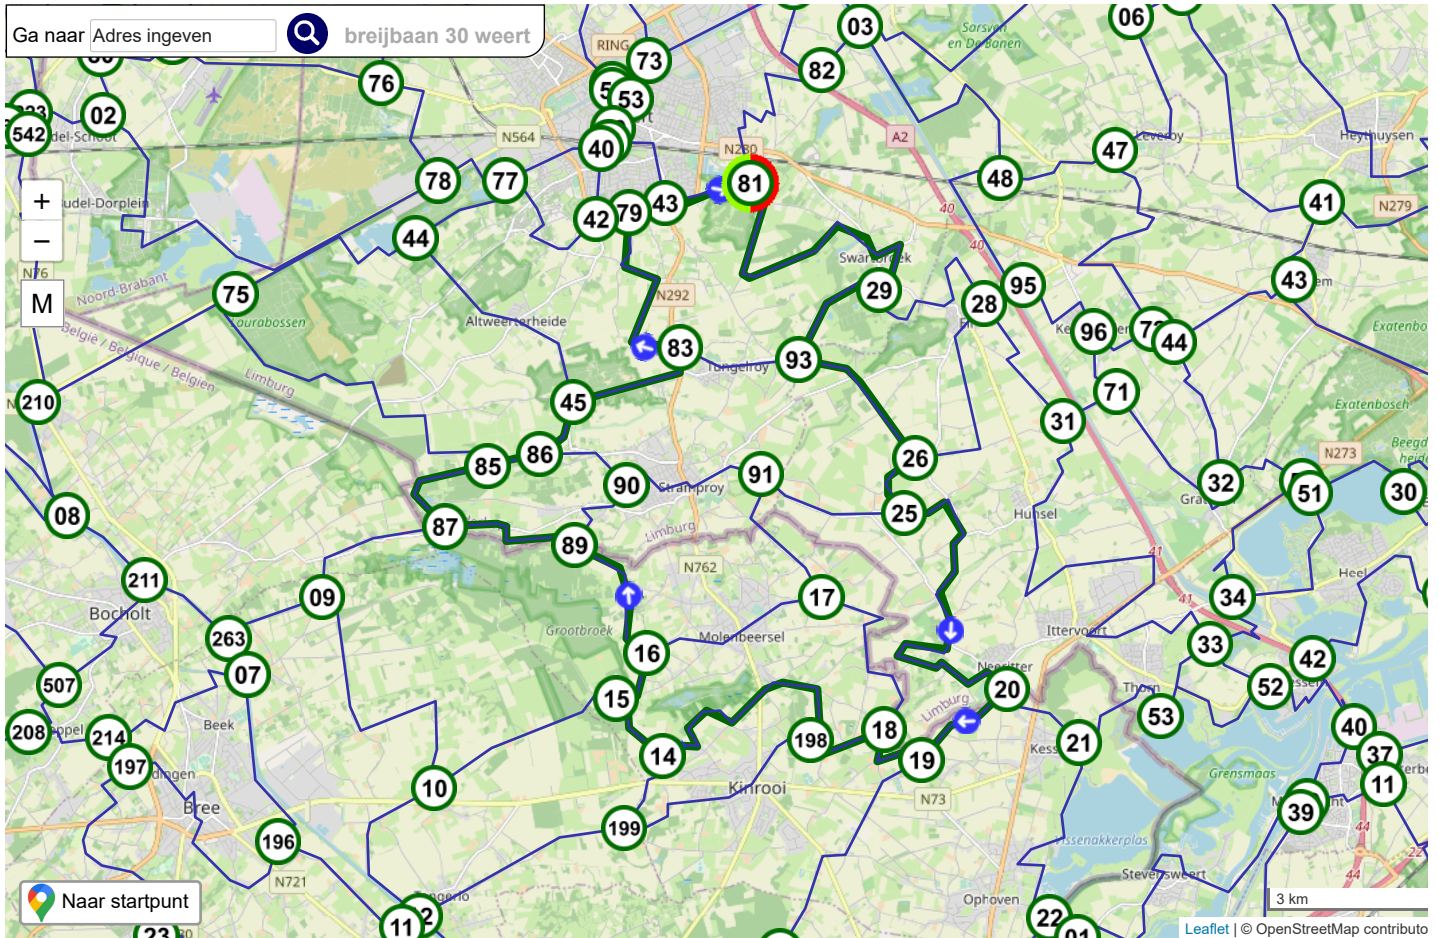

Start **29** 3.8 km **28** 0.8 km **95** 3.5 km **48** 5.1 km **03** 1.1 km **82** 4.2 km **81**
 6.4 km **29** **Totaal 24.9 km**

Sarsven en de Banen 35,1 km

Fietsknoper **Fietscafé Hoeve Lieshout**
 Routecode **18912984**
 Datum **03-05-2021**
 Startadres **KP 81, Gebleektesteeg 19, 6005 ND Weert**
 Afstand **35.1 km**
 Route delen
 Provincie **Limburg**
 Omgeving **Landelijk**
 Ook voor
 Beschrijving

Start	81	4.2 km	82	1.1 km	03	6.4 km	06	3.5 km	47	5.4 km	72	1.4 km	96
2.2 km	95	0.8 km	28	3.8 km	29	6.4 km	81	Totaal	35.1 km				

achelse kluis 63 km

Fietsknoper **Fietscafé Hoeve Lieshout**
 Routecode **19383404**
 Datum **19-06-2021**
 Startadres **KP 81, Gebleektesteeg 19, 6005 ND Weert**
 Afstand **63.0 km**
 Route delen
 Provincie **Noord-Brabant**
 Omgeving
 Ook voor
 Beschrijving

Start	81	1.9 km	43	1.2 km	79	0.8 km	42	3.1 km	77	1.5 km	78	2.6 km	76
3.9 km	82	1.5 km	80	2.7 km	39	1.9 km	216	0.8 km	38	2.6 km	36	0.6 km	217
0.6 km	36	1.7 km	56	3.2 km	54	5.5 km	59	0.7 km	05	1.2 km	34	1.9 km	04
2.8 km	58	2.5 km	57	3.8 km	84	0.8 km	74	3.3 km	69	4.5 km	51	0.1 km	52
0.4 km	53	0.8 km	50	0.3 km	41	1.9 km	43	1.9 km	81	Totaal	63.0 km		

De Zig / Vossenvan BE 53 km

Fietsknoper **Fietscafé Hoeve Lieshout**
 Routecode **19057857**
 Datum **23-05-2021**
 Startadres **KP 81, Gebleektesteeg 19, 6005 ND Weert**
 Afstand **53.0 km**
 Route delen
 Provincie **Limburg**
 Omgeving **Landelijk**
 Ook voor
 Beschrijving