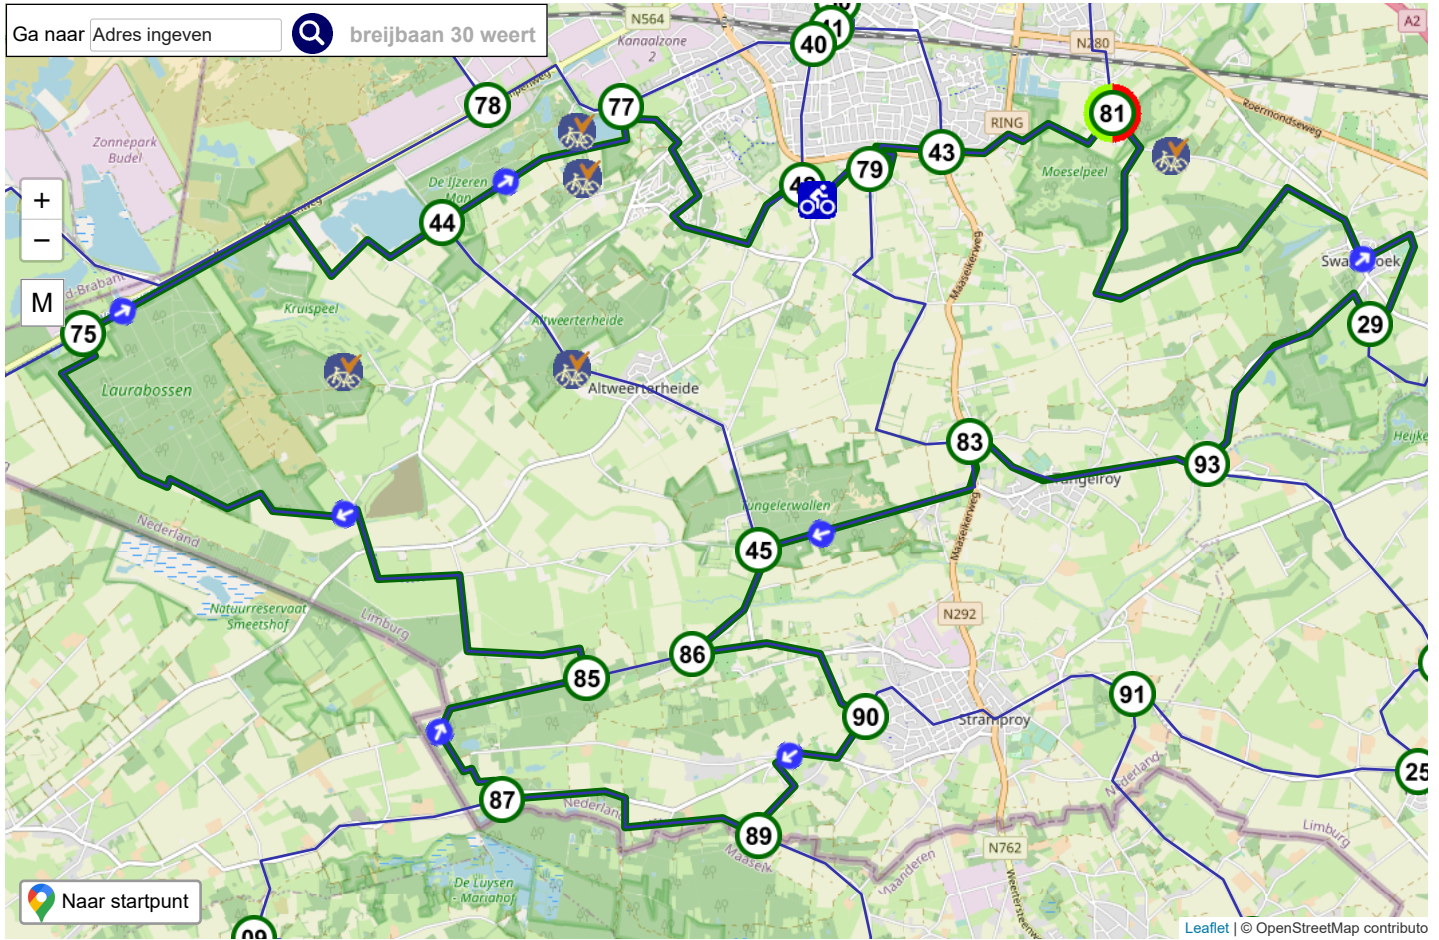

Weert zuid 36,6 km

Fietsknoper **Fietscafé Hoeve Lieshout**
 Routecode **18650330**
 Datum **06-03-2021**
 Startadres **KP 81, Gebleektsteeg 19, 6005 ND Weert**
 Afstand **36.6 km**
 Route delen
 Provincie **Limburg**
 Omgeving **Bosrijk**
 Ook voor
 Beschrijving

Start	81	6.4 km	29	2.4 km	93	2.3 km	83	2.5 km	45	1.2 km	86	1.1 km	85
7.4 km	75	4.1 km	44	2.2 km	77	3.1 km	42	0.8 km	79	1.2 km	43	1.9 km	81

Totaal 36.6 km

Weert zuid 44,3 km

Fietsknoper **Fietscafé Hoeve Lieshout**
 Routecode **18650376**
 Datum **06-03-2021**
 Startadres **KP 81, Gebleektesteeg 19, 6005 ND Weert**
 Afstand **44.3 km**
 Route delen
 Provincie **Limburg**
 Omgeving **Bosrijk**
 Ook voor
 Beschrijving

Start	81	6.4 km	29	2.4 km	93	2.3 km	83	2.5 km	45	1.2 km	86	1.9 km	90
1.9 km	89	2.6 km	87	2.4 km	85	7.4 km	75	4.1 km	44	2.2 km	77	3.1 km	42
0.8 km	79	1.2 km	43	1.9 km	81	Totaal 44.3 km							

Weert zuid 46,5 km

Fietsknoper **Fietscafé Hoeve Lieshout**
 Routecode **18650358**
 Datum **06-03-2021**
 Startadres **KP 81, Gebleektesteeg 19, 6005 ND Weert**
 Afstand **46.5 km**
 Route delen
 Provincie **Limburg**
 Omgeving **Bosrijk**
 Ook voor
 Beschrijving