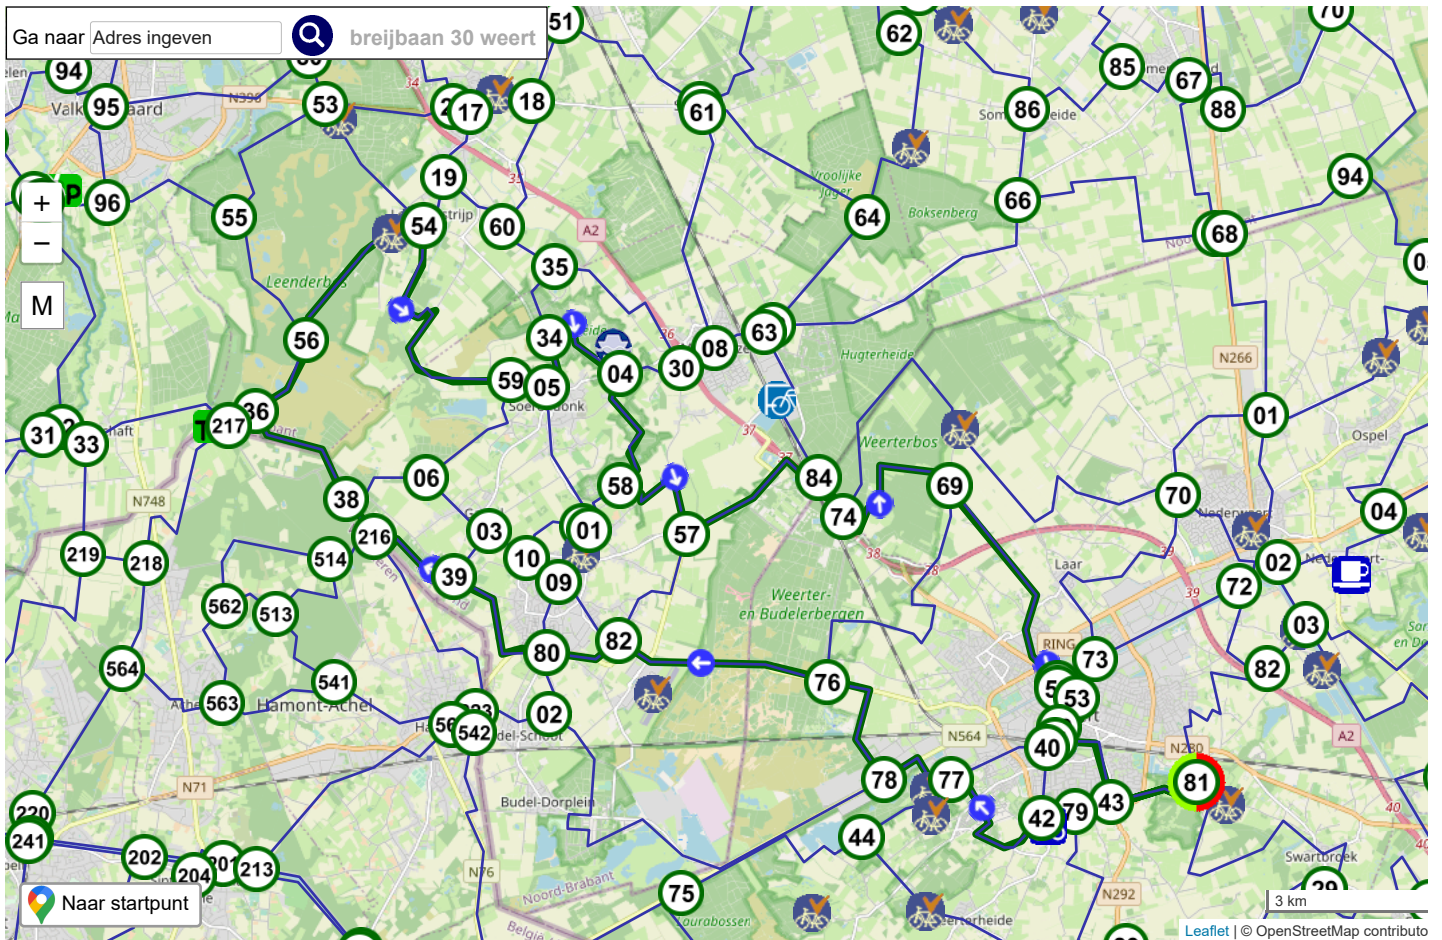

Start	29	2.4 km	93	2.3 km	83	3.8 km	79	0.8 km	42	1.3 km	40	0.2 km	41
1.9 km	43	1.9 km	81	6.4 km	29	Totaal 21.1 km							

Rondje 3 gemeenten 24,9 km

Fietsknoper **Fietscafé Hoeve Lieshout**
 Routecode **19058278**
 Datum **23-05-2021**
 Startadres **KP 29, Venboordstraat 22, 6005 PJ Weert**
 Afstand **24.9 km**
 Route delen
 Provincie **Limburg**
 Omgeving **Landelijk**
 Ook voor
 Beschrijving

Start **29** 3.8 km **28** 0.8 km **95** 3.5 km **48** 5.1 km **03** 1.1 km **82** 4.2 km **81**
 6.4 km **29** **Totaal 24.9 km**

Sarsven en de Banen 35,1 km

Fietsknoper **Fietscafé Hoeve Lieshout**
 Routecode **18912984**
 Datum **03-05-2021**
 Startadres **KP 81, Gebleektesteeg 19, 6005 ND Weert**
 Afstand **35.1 km**
 Route delen
 Provincie **Limburg**
 Omgeving **Landelijk**
 Ook voor
 Beschrijving

Start	81	4.2 km	82	1.1 km	03	6.4 km	06	3.5 km	47	5.4 km	72	1.4 km	96
2.2 km	95	0.8 km	28	3.8 km	29	6.4 km	81	Totaal	35.1 km				

achelse kluis 63 km

Fietsknoper **Fietscafé Hoeve Lieshout**
 Routecode **19383404**
 Datum **19-06-2021**
 Startadres **KP 81, Gebleektesteeg 19, 6005 ND Weert**
 Afstand **63.0 km**
 Route delen
 Provincie **Noord-Brabant**
 Omgeving
 Ook voor
 Beschrijving

De Zig / Vossenvan BE 53 km

Fietsknoper **Fietscafé Hoeve Lieshout**
 Routecode **19057857**
 Datum **23-05-2021**
 Startadres **KP 81, Gebleektesteeg 19, 6005 ND Weert**
 Afstand **53.0 km**
 Route delen
 Provincie **Limburg**
 Omgeving **Landelijk**
 Ook voor
 Beschrijving