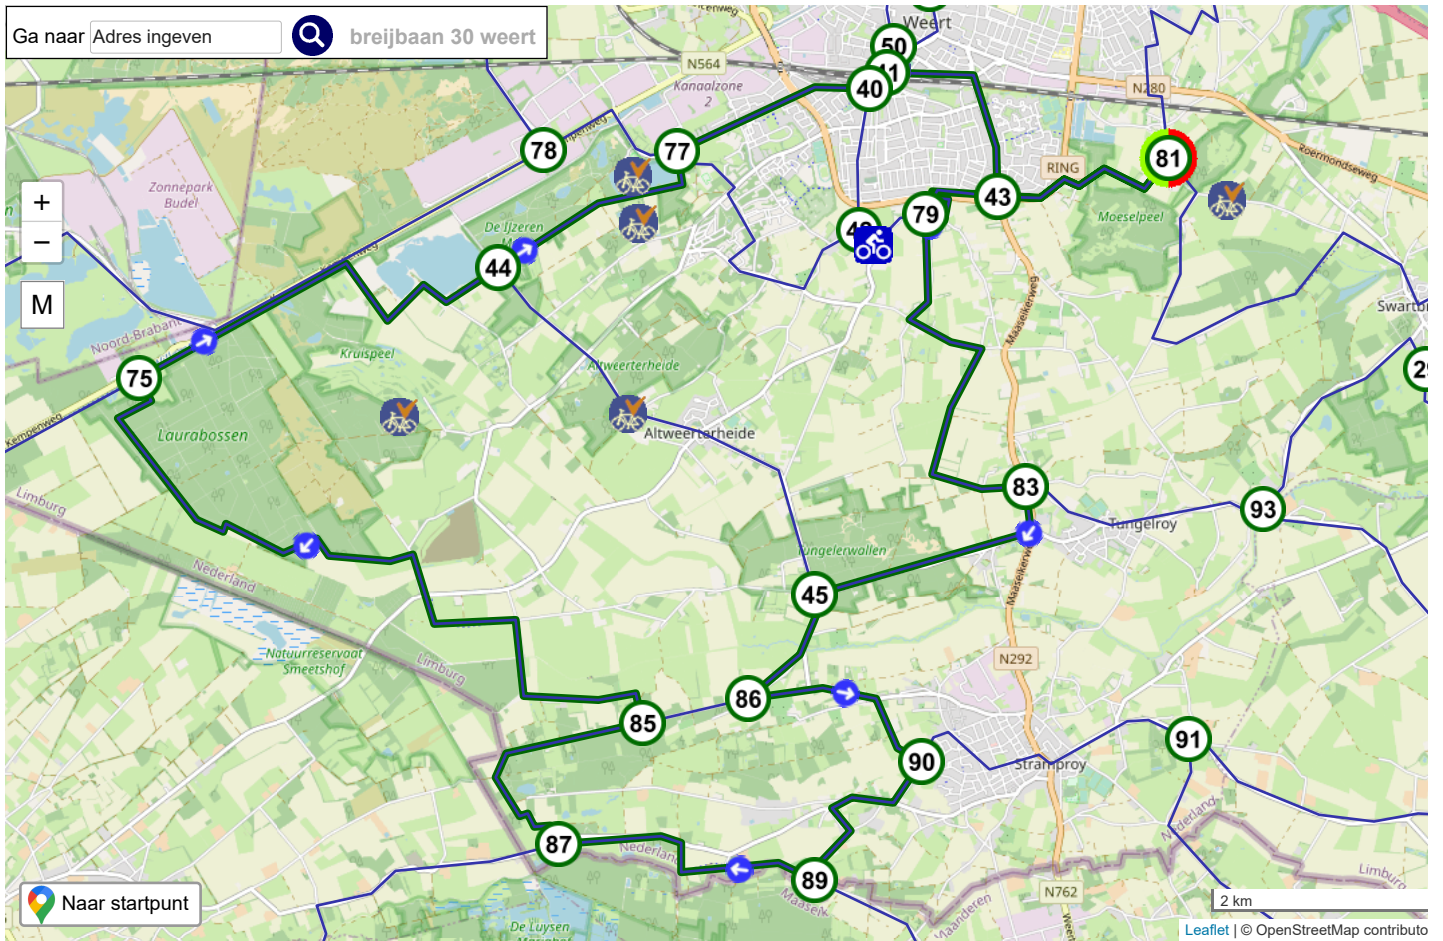

Start	81	6.4 km	29	2.4 km	93	3.0 km	26	1.4 km	25	2.8 km	91	2.9 km	90
1.9 km	89	2.6 km	87	2.4 km	85	7.4 km	75	4.1 km	44	2.2 km	77	3.1 km	42
0.8 km	79	1.2 km	43	1.9 km	81	Totaal 46.5 km							

De gegevens van deze route zijn opgeslagen.

kort rondje weert zuid en centrum 21,9 km

Fietsknoper **Fietscafé Hoeve Lieshout**
 Routecode **19530189**
 Datum **02-07-2021**
 Startadres **KP 81, Gebleektsteeg 19, 6005 ND Weert**
 Afstand **21.9 km**
 Route delen
 Provincie **Limburg**
 Omgeving **Bosrijk**
 Ook voor
 Beschrijving

Start	81	1.9 km	43	1.2 km	79	3.8 km	83	2.5 km	45	4.4 km	44	2.2 km	77
	1.9 km	40	0.2 km	41	1.9 km	43	1.9 km	81	Totaal	21.9 km			

De gegevens van deze route zijn opgeslagen.

Weert zuid/centrum 39,1 km

Fietsknoper **Fietscafé Hoeve Lieshout**
 Routecode **19512848**
 Datum **01-07-2021**
 Startadres **KP 81, Gebleektesteeg 19, 6005 ND Weert**
 Afstand **39.1 km**
 Route delen
 Provincie **Limburg**
 Omgeving **Bosrijk**
 Ook voor
 Beschrijving

Start	81	1.9 km	43	1.2 km	79	3.8 km	83	2.5 km	45	1.2 km	86	1.9 km	90
1.9 km	89	2.6 km	87	2.4 km	85	7.4 km	75	4.1 km	44	2.2 km	77	1.9 km	40
0.2 km	41	1.9 km	43	1.9 km	81	Totaal 39.1 km							

Weert zuid/centrum 32 km